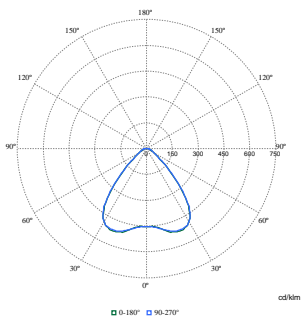

## Fotometriske data

Polar Normal (separate) - SM504TI - 910505102211