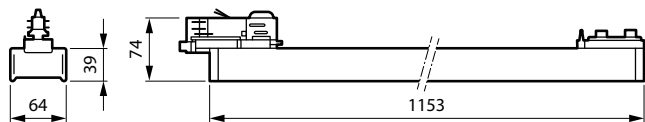

StoreSet Linear

Målskitse