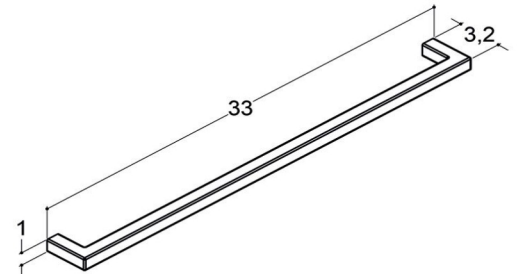

GREB BASE L:330MM C:320MM, SORT

Art. no. 189547328

Base er et bøjlegreb, der passer perfekt ind i det mere moderne og til tider rå badeværelse. Det aflange greb er kantet og skaber en enkel og ensartet stilart i dit badeværelse. Base bøjlegrebet er nemt at gribe fat i, så du kan tilgå alle dine ting i skabe og skuffer. Det er fremstillet af Zamak, som er en holdbare type legering, der består af en blanding mellem zink, aluminium, magnesium og kobber.

 PLEJEVEJLEDNING

 ISOMETRI

GREB BASE L:330MM C:320MM, SORT

Art. no. 189547328

Specifications

Art. no.	189547328
VVS nr.	780998931
DB nr.	2076557
Korpusfarve	Sort
Højde	1 cm
Bredde	33 cm
Dybde (længde)	3,2 cm
Produkt volumen	0,1056 dm ³
Emballage højde	2 cm
Emballage bredde	35 cm
Emballage dybde (længde)	5 cm
Materiale	Zink
Nettovægt	255 g
Bruttovægt	255 g
EAN kode	5711112962944