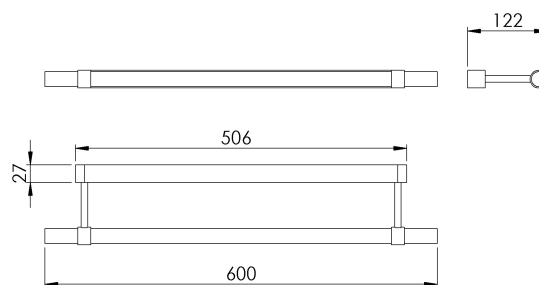

KATANA VÆGLAMPE SORT

3470401100 · katana

PRODUKTHØJDEPUNKTER

- Spredet et jævnt og effektivt lys
- Fleksibel væglampe til bad, garderobe og entré
- Industriel designelegance
- Kan monteres med eller uden coverring
- Behagelig naturligt lys på 3000 kelvin

SPECIFIKATIONER

LED type	SingleWhite
Levetid LED (timer)	30000
Volt (Vac)	230
Frekvens (Hz)	50Hz
IP klasse	IP44
CRI værdi	>80
LED farvetemperatur (Kelvin)	3000
Lumen (lyskilde)	1300
Energiklasse (lyskilde)	D
Højde (mm)	600
Bredde (mm)	27
Dybde (mm)	122

EMBALLAGE OG VÆGT

Bruttovægt (kg)	510
Nettovægt (kg)	0,55
Emballage højde (cm)	13
Emballage bredde (cm)	3,5
Emballage dybde (cm)	61,5
Emballagevægt (g)	6300

MATERIALER

Farve	Sort
Overflade	Malet

SPECIFIKATIONER UDVIDET