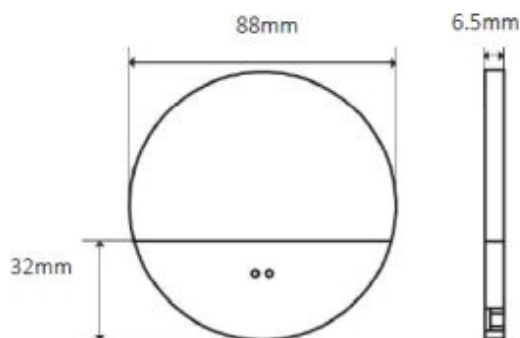

SPECIFIKATIONER

LED type	SingleWhite
Levetid LED (timer)	30000
Wattage (total)	15
Volt (Vac)	230
Frekvens (Hz)	50Hz
IP klasse	IP20
CRI værdi	>90
LED farvetemperatur (Kelvin)	3000
Lumen (lyskilde)	225
Energiklasse (lyskilde)	G
Ledningslængde - input (m)	2
Diameter (mm)	88
Højde (mm)	6,5

EMBALLAGE OG VÆGT

Emballage højde (cm)	21
Emballage bredde (cm)	10,5
Emballage dybde (cm)	11,5
Emballagevægt (g)	800

MATERIALER

Farve	Sort
Overflade	Mat

SPECIFIKATIONER UDVIDET

Indbygget dæmperfunktion	Nej
Tilslutning	Connector
Antal lyskilder	5
Højeste temperatur (Ta)	45
Indbygning	Nej
Laveste temperatur (Ta)	-20
Lyskilder inkluderet	Ja
Monteringsbeslag inkluderet	Ja
Optisk sensor	Ja
Touch styring	Nej