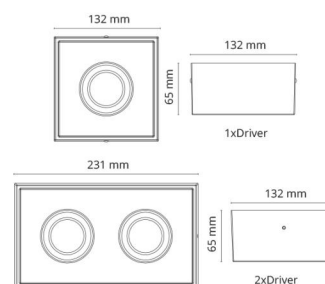

Materialer og overflater

Materiale: Aluminium
Farge: Hvit RAL 9003
Avskjermingens materiale: Herdet glass

Montering/Tilkobling

Montering: Innendørs / Utendør
Tilkobling: Hurtigklemme

Dimensjoner

Lengde (mm) L: 132
Bredde (mm) W: 132
Høyde (mm) H: 65
Vekt (kg) brutto/netto: 0.87 / 0.79

Forpakning

Forpakkingsstørrelse (mm): 140 x 140 x 75

7 0 2 1 9 8 9 0 2 5 3 9 9