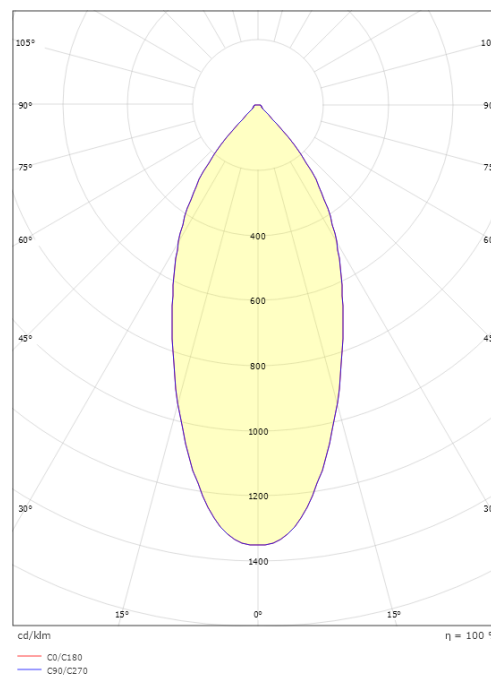

Cube Lux

Cube Lux Hvit 580lm 2700K Ra 98 Faseavsnitt

El-nummer: 3236639
EAN: 7021989025399
SG artikkelnr: 902539

Elektrisk

Watt: 7W
Systemeffekt (W): 8W
Spenning: 220-240V
Frekvens (Hz): 50/60Hz
Maks. armaturer per sikring: B10: 105, B16: 168, C10: 105, C16: 168

Lysteknikk

Type lyskilde: LED
Effektiv lysstrøm (lm): 580lm
Effekt: 73 lm/W
Fargetemperatur: 2700K
Fargegjengivelse (Ra/CRI): Ra 98
MacAdams faktor: SDCM: 1
Levetid: L90/B10>100.000
Lysstråling: Direkte
Optikk: Reflektor
Lysspredning: 42°
UGR: UGR<22

Styring

Styring: Faseavsnitt

Beskyttelse

Isolasjonsklasse: Klasse I
IP Klasse: IP21

Energi og godkjenning

Inneholder lyskilde med energiklasse: F
Breeam: Oppfyller Hea 01 krav til flimmerfri belysning (In-Use: Hea 05)
Byggvarubedømming: Ja

Materialer og overflater

Materiale: Aluminium
Farge: Hvit RAL 9003
Avskjermingens materiale: Herdet glass

Montering/Tilkobling

Montering: Innendørs / Utendør
Tilkobling: Hurtigklemme

Dimensjoner

Lengde (mm) L: 132
Bredde (mm) W: 132
Høyde (mm) H: 65
Vekt (kg) brutto/netto: 0.87 / 0.79

Forpakning

Forpakkingsstørrelse (mm): 140 x 140 x 75

7 0 2 1 9 8 9 0 2 5 3 9 9