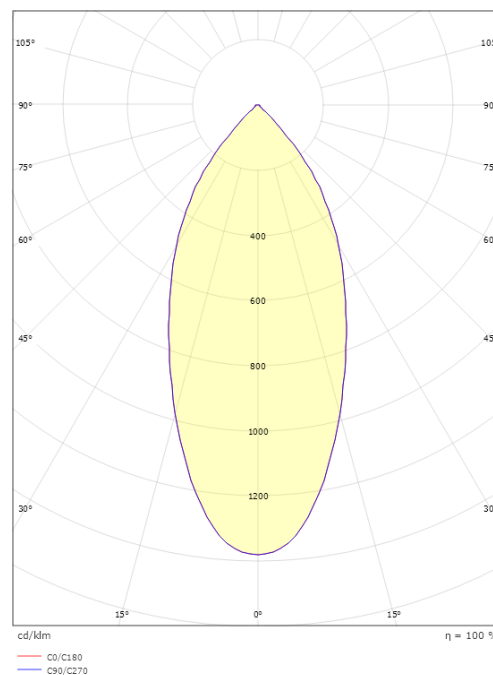

Forpakning

Forpakkingsstørrelse (mm): 140 x 140 x 75