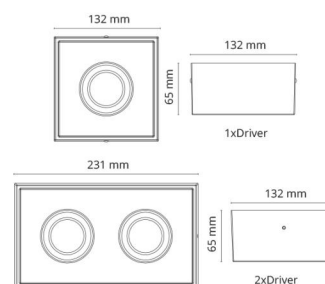

Materialer og overflater

Materiale: Aluminium
Farge: Sort RAL 9004
Avskjermingens materiale: Herdet glass

Montering/Tilkobling

Montering: Innendørs / Utendør
Tilkobling: Hurtigklemme

Dimensjoner

Lengde (mm) L: 132
Bredde (mm) W: 132
Høyde (mm) H: 65
Vekt (kg) brutto/netto: 0.87 / 0.79

Forpakning

Forpakkingsstørrelse (mm): 140 x 140 x 75

7 0 2 1 9 8 9 0 2 5 4 5 0