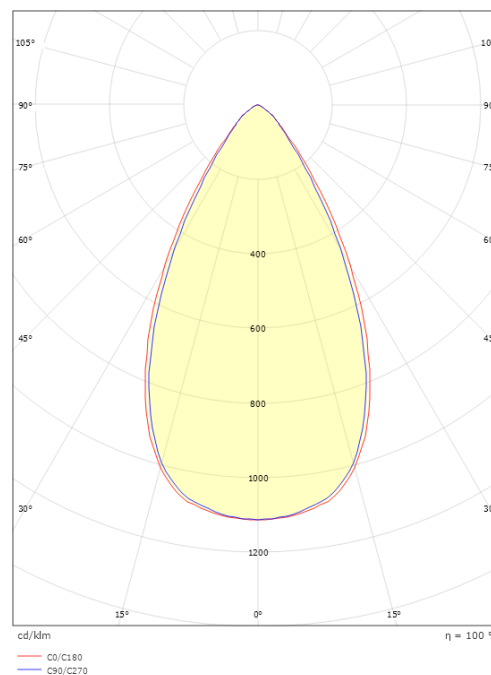

Inspire S

Inspire S 150 Sort 450lm 2700K Ra 98 Faseavsnitt

El-nummer: 3309263
EAN: 7021983208231
SG artikkelnr: 320823

Elektrisk

Systemeffekt (W): 8W
Spennning: 220-240V
Frekvens (Hz): 50/60Hz
Maks. armaturer per sikring: B10: 32, B16: 50, C10: 52, C16: 85

Forpakning

Forpakkingsstørrelse (mm): 169 x 93 x 69

7 0 2 1 9 8 3 2 0 8 2 3 1