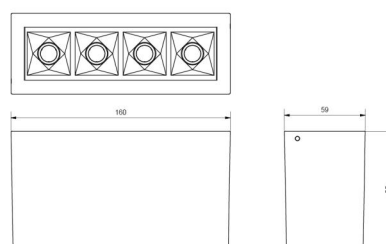

Materialer og overflater

Materiale: Aluminium
Farge: Sort RAL 9004

Montering/Tilkobling

Montering: Innendørs
Modul: 150
Tilkobling: Hurtigklemme

Dimensjoner

Lengde (mm) L: 160
Bredde (mm) W: 59
Høyde (mm) H: 85
Vekt (kg) brutto/netto: 0.689 / 0.649

Forpakning

Forpakkingsstørrelse (mm): 169 x 93 x 69

7 0 2 1 9 8 3 2 0 8 2 3 1