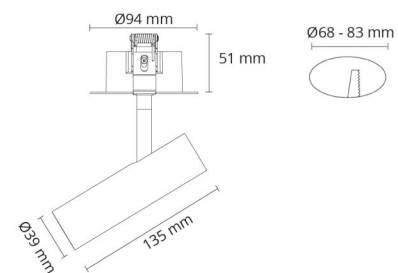

Materialer og overflater

Materiale: Aluminium
Farge: Hvit RAL 9003
Avskjermingens materiale: UV-stabilisert polykarbonat

Montering/Tilkobling

Montering: Innfelling, Innendørs

Dimensjoner

Lengde (mm) L: 135
Bredde (mm) W: 39
Høyde (mm) H: 135
Innfellingsdiameter (mm): 83
Avstand til brennbart materiale (mm): 10mm
Vekt (kg) brutto/netto: 0.579 / 0.478

Forpakning

Forpakkingsstørrelse (mm): 215 x 100 x 105

7 0 2 1 9 8 3 2 0 7 0 9 8