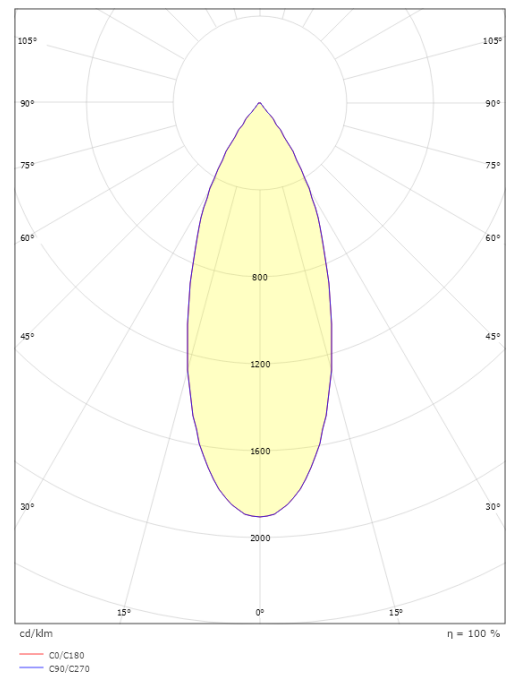

Materialer og overflater

Materiale: Aluminium
Farge: Hvit RAL 9003
Avskjermingens materiale: UV-stabilisert polykarbonat

Montering/Tilkobling

Montering: Innfelling, Innendørs

Dimensjoner

Lengde (mm) L: 135
Bredde (mm) W: 39
Høyde (mm) H: 135
Innfellingsdiameter (mm): 83
Avstand til brennbart materiale (mm): 10mm
Vekt (kg) brutto/netto: 0.579 / 0.478

Forpakning

Forpakkingsstørrelse (mm): 215 x 100 x 105

7 0 2 1 9 8 3 2 0 7 0 9 8