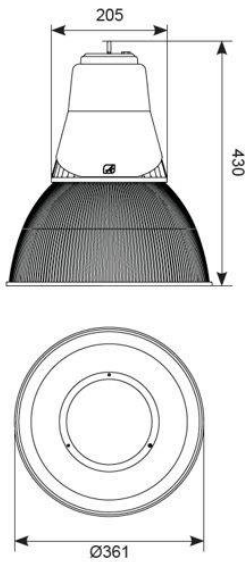

Deco

Deco High Bay 1 Polycarbonate Reflector Switch Dim
Code: ADHBLED1/PC/DD1