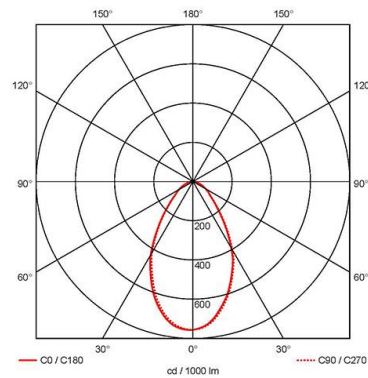

Deco

Deco High Bay 1 Polycarbonate Reflector Switch Dim
Code: ADHBLED1/PC/DD1