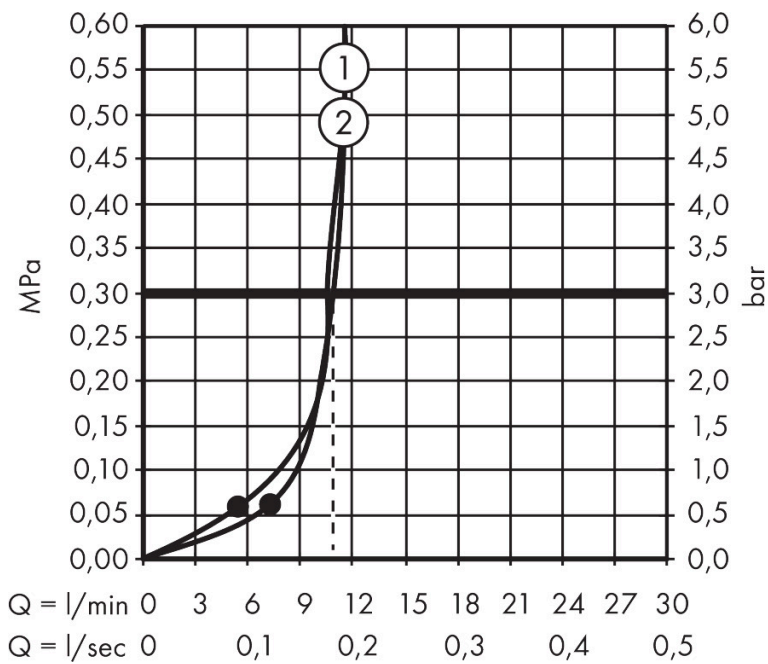

Mærke	hansgrohe
Artikelnavn	Raindance Alive Q Hovedbruser 210/340 1jet
Art.nr.	24530700
VVS-nr.	736379660
Overflade	Mat hvid
Pos	1

Produktbillede

Tegning

Funktioner

- bruserstørrelse: 214 x 343 mm
- stråletype: RainAir, eller PowderRain
- Spray Type Switch: tillader, at stråletyper kan ændres selv efter installation, RainAir (forudindstillet), skift til PowderRain ved montering eller skift nemt på et senere tidspunkt
- gennemstrømningsregulator: 12 l/min (med mulige tolerancer $\pm 10\%$)
- gennemstrømningsmængde PowderRain-stråle ved 3 bar: 11 l/min
- gennemstrømningsmængde RainAir-stråle ved 3 bar: 10,5 l/min
- funktion fra: 5,4 l/min
- maks. gennemstrømningsmængde ved 3 bar: 11 l/min
- DropGuard reducerer dryp til blot få sekunder, efter bruseren er lukket
- vinkeljusterbar hovedbruser
- stråleskive materiale: anodiseret aluminium
- stråleskivens overflade: grafit
- designafdækningen kan nemt fjernes uden redskaber ved rengøring
- designafdækningens overflade: grafit
- designafdækning skjuler dyserne
- fladt, minimalistisk design
- montering: loft eller væg
- tilslutningsgevind: G 1/2

Teknologi

Stråletyper

Mærke hansgrohe
 Artikelnavn **Raindance Alive Q** Hovedbruser 210/340 1jet
 Art.nr. 24530700
 VVS-nr. 736379660
 Overflade Mat hvid
 Pos 1

Flowdiagram

Værdierne for forbruget blev målt praksisorienteret og med de tilsvarende armaturer (termostat/blander/indbygget ventil).