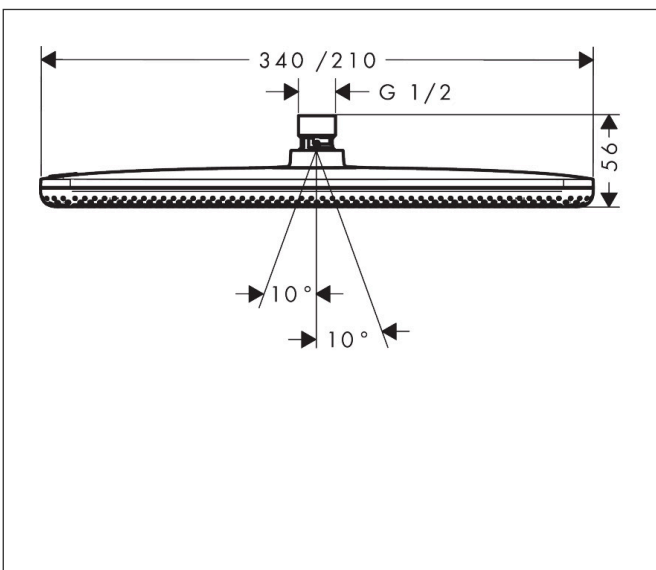

Mærke	hansgrohe
Artikelnavn	Raindance Alive Q Hovedbruser 210/340 1jet
Art.nr.	24530700
VVS-nr.	736379660
Overflade	Mat hvid
Pos	1

Produktbillede

Tegning

Funktioner

- bruserstørrelse: 214 x 343 mm
- stråletype: RainAir, eller PowderRain
- Spray Type Switch: tillader, at stråletyper kan ændres selv efter installation, RainAir (forudindstillet), skift til PowderRain ved montering eller skift nemt på et senere tidspunkt
- gennemstrømningsregulator: 12 l/min (med mulige tolerancer $\pm 10\%$)
- gennemstrømningsmængde PowderRain-stråle ved 3 bar: 11 l/min
- gennemstrømningsmængde RainAir-stråle ved 3 bar: 10,5 l/min
- funktion fra: 5,4 l/min
- maks. gennemstrømningsmængde ved 3 bar: 11 l/min
- DropGuard reducerer dryp til blot få sekunder, efter bruseren er lukket
- vinkeljusterbar hovedbruser
- stråleskive materiale: anodiseret aluminium
- stråleskivens overflade: grafit
- designafdækningen kan nemt fjernes uden redskaber ved rengøring
- designafdækningens overflade: grafit
- designafdækning skjuler dyserne
- fladt, minimalistisk design
- montering: loft eller væg
- tilslutningsgevind: G 1/2

Teknologi

Stråletyper

Mærke hansgrohe
 Artikelnavn **Raindance Alive Q** Hovedbruser 210/340 1jet
 Art.nr. 24530700
 VVS-nr. 736379660
 Overflade Mat hvid
 Pos 1

Flowdiagram

Værdierne for forbruget blev målt praksisorienteret og med de tilsvarende armaturer (termostat/blander/indbygget ventil).