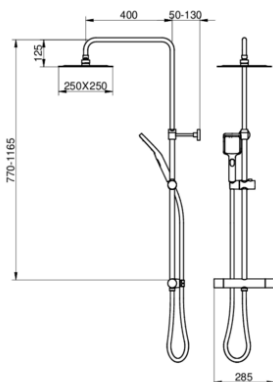

Artikelnummer mm.

RSK-nr:
8350200

ART-nr:
GB41208435

EAN-nr:
7391530076263

Emballage
L: 745,00 x W: 368,00 x H: 94,00 mm.
Vikt: 5,13 kg

Rekommenderat cirkapris
11 080 SEK (8864 SEK ex. moms)

Energimärkning och certifieringar

- Produkten är anpassad till branschregler

Montering & Skötsel

Före installation måste ledningarna vara renspolade fram till blandaren. Blandaren ansluts med kallvattenledningen till höger och varmvattenledningen till vänster. Vattentryck: max 1000 kPa, min 50 kPa. Varmvattentemperatur max: 80°C, min 45°C. Vi ansvarar ej för fel som uppstått på grund av felaktig montering.