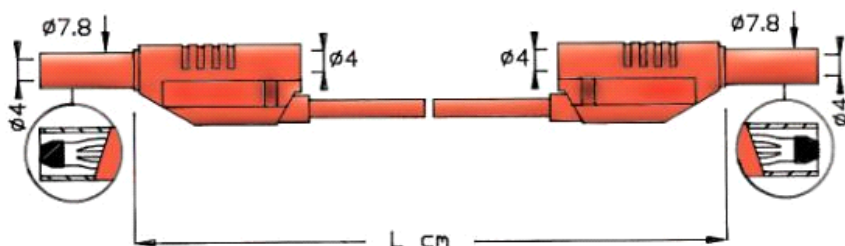

Prøveledninger, Type 2711 silikone

100cm prøveledninger i 5 forskellige farver

Rød:

100cm kvalitetsprøveledninger med fast kappe, dobbeltisoleret højflexibel silikone, 0,75 mm² 12A med isoleret stabelbart 4mm sikkerhedsbananstik.

Fås i 5 forskellige farver: Rød, sort, blå, gul & grøn.

Tekniske Data:

Krokodillenæb - til flere grupper

Sikkerhedskategori:

CAT III, CAT IV

IEC 61010 Kategori:

Kat III 1000V- Kat IV 600V

Farve:

Rød, Andre farver

Længde (cm):

100

Tilbehør

EAN	EL-NR	Produkt
5703317459916	6398613158	Prøveledning - 2711, sort, 100cm
5703317459923	6398613161	Prøveledning - 2711, blå, 100cm
5703317459930	6398613174	Prøveledning - 2711, gul, 100cm
5703317459947	6398613187	Prøveledning - 2711, grøn, 100cm
5703317459800	6398613006	Prøveledning - 2711, rød, 25cm
5703317459855	6398613077	Prøveledning - 2711, rød, 50cm
5706445321094	6398613802	Prøveledning - 2711, rød, 150cm
5703317459954	6398613213	Prøveledning - 2711, rød, 200cm