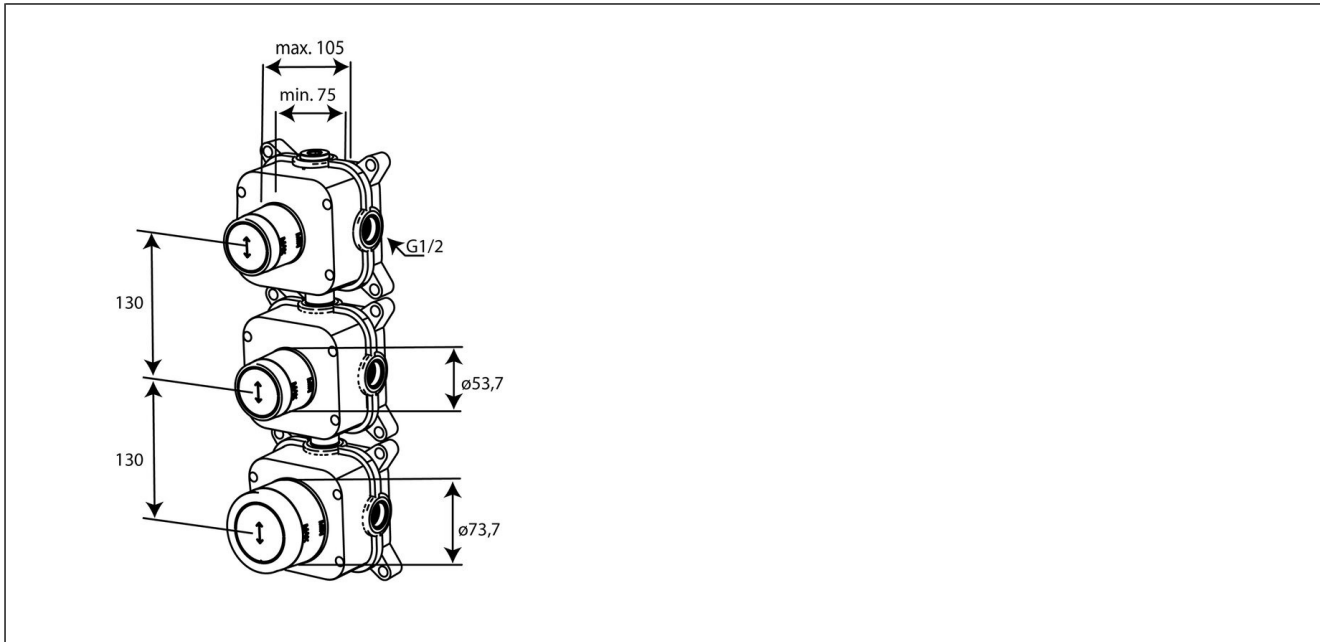

Teknisk Tegning

Deletegning

Montering

Monteres i henhold til medfølgende manual. Etter installasjon skal det utføres trykktest og tetthetskontroll med installasjonstrykk. Installasjonen utføres av fagmann.

Reklamasjonsvilkår

Korsbakken Bad følger norsk kjøpslov med hhv 2 og 5 års reklamasjonsrett på fabrikkasjons feil.

Anvisning for deponering

Produktet bringes til godkjent gjenvinningsstasjon og sorteres i henhold til gjeldende retningslinjer.