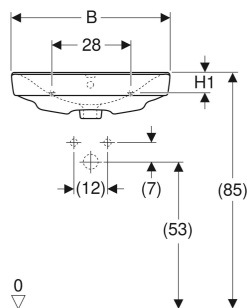

Ifö Spira Square håndvask

Eksempelbillede

ANVENDELSER

- Til montering med vinkelbæringer eller bolte

EGENSKABER

- Rektangulær

TEKNISKE DATA

Materiale

Porcelæn

TILBEHØR

- Ifö/IDO/Porsgrund sæt med montagevinkel til håndvask

INDEHOLDT I LEVERINGEN

- Håndvask

| Varenr. | VVS nr. | Farve / overflade | Hånehul | Overløb | B cm | B1 cm | B2 cm | B3 cm | H cm | H1 cm | T cm | T1 cm | Frægningsplads |
|----------|-----------|-------------------|---------|--------------------|------|-------|-------|-------|------|-------|------|-------|----------------|
| 15022 | 623144000 | hvid / Ifö Clean | Midtpå | synlig, symmetrisk | 57 | 55.5 | 28.5 | 48.5 | 16 | 7.5 | 43.5 | 20 | Bag |
| 15022100 | 623143000 | hvid / Ifö Clean | Midtpå | Uden | 57 | 55.5 | 28.5 | 48.5 | 16 | 7.5 | 43.5 | 20 | Bag |
| 15020 | 623144600 | hvid / Ifö Clean | Uden | synlig, symmetrisk | 57 | 55.5 | 28.5 | 48.5 | 16 | 7.5 | 43.5 | 20 | Bag |
| 15020100 | 623143600 | hvid / Ifö Clean | Uden | Uden | 57 | 55.5 | 28.5 | 48.5 | 16 | 7.5 | 43.5 | 20 | Bag |
| 15062 | 623152000 | hvid / Ifö Clean | Midtpå | synlig, symmetrisk | 60 | 58.5 | 30 | 49 | 17 | 9 | 44.5 | 22 | Bag |

| Varenr. | VVS nr. | Farge / overflate | Håndehul | Overløb | B cm | B1 cm | B2 cm | B3 cm | H cm | H1 cm | T cm | T1 cm | Fralsegningsplads |
|-----------------|-----------|-------------------|----------|--------------------|---------|----------|----------|----------|---------|----------|---------|----------|-------------------|
| 15062100 | 623151000 | hvid / Ifö Clean | Midtpå | Uden | 60 | 58.5 | 30 | 49 | 17 | 9 | 44.5 | 22 | Bag |
| 15060 | 623152600 | hvid / Ifö Clean | Uden | synlig, symmetrisk | 60 | 58.5 | 30 | 49 | 17 | 9 | 44.5 | 22 | Bag |
| 15060100 | 623151600 | hvid / Ifö Clean | Uden | Uden | 60 | 58.5 | 30 | 49 | 17 | 9 | 44.5 | 22 | Bag |