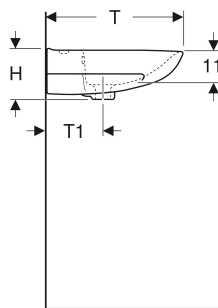

Ifö Spira Square håndvask

Eksempelbillede

ANVENDELSER

- Til montering med vinkelbæringer eller bolte

EGENSKABER

- Rektangulær

TEKNISKE DATA

Materiale

Porcelæn

TILBEHØR

- Ifö/IDO/Porsgrund sæt med montagevinkel til håndvask

INDEHOLDT I LEVERINGEN

- Håndvask

| Varenr. | VVS nr. | Farve / overflade | Hånehul | Overløb | B cm | B1 cm | B2 cm | B3 cm | H cm | H1 cm | T cm | T1 cm | Frægningsplads |
|----------|-----------|-------------------|---------|--------------------|------|-------|-------|-------|------|-------|------|-------|----------------|
| 15022 | 623144000 | hvid / Ifö Clean | Midtpå | synlig, symmetrisk | 57 | 55.5 | 28.5 | 48.5 | 16 | 7.5 | 43.5 | 20 | Bag |
| 15022100 | 623143000 | hvid / Ifö Clean | Midtpå | Uden | 57 | 55.5 | 28.5 | 48.5 | 16 | 7.5 | 43.5 | 20 | Bag |
| 15020 | 623144600 | hvid / Ifö Clean | Uden | synlig, symmetrisk | 57 | 55.5 | 28.5 | 48.5 | 16 | 7.5 | 43.5 | 20 | Bag |
| 15020100 | 623143600 | hvid / Ifö Clean | Uden | Uden | 57 | 55.5 | 28.5 | 48.5 | 16 | 7.5 | 43.5 | 20 | Bag |
| 15062 | 623152000 | hvid / Ifö Clean | Midtpå | synlig, symmetrisk | 60 | 58.5 | 30 | 49 | 17 | 9 | 44.5 | 22 | Bag |

| Varenr. | VVS nr. | Farge / overflate | Håndehul | Overløb | B cm | B1 cm | B2 cm | B3 cm | H cm | H1 cm | T cm | T1 cm | Fralsegningsplads |
|-----------------|-----------|-------------------|----------|--------------------|---------|----------|----------|----------|---------|----------|---------|----------|-------------------|
| 15062100 | 623151000 | hvid / Ifö Clean | Midtpå | Uden | 60 | 58.5 | 30 | 49 | 17 | 9 | 44.5 | 22 | Bag |
| 15060 | 623152600 | hvid / Ifö Clean | Uden | synlig, symmetrisk | 60 | 58.5 | 30 | 49 | 17 | 9 | 44.5 | 22 | Bag |
| 15060100 | 623151600 | hvid / Ifö Clean | Uden | Uden | 60 | 58.5 | 30 | 49 | 17 | 9 | 44.5 | 22 | Bag |