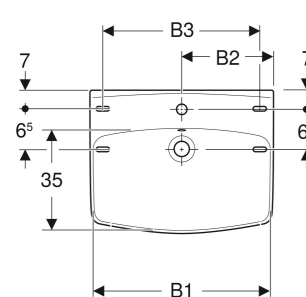

Ifö Spira Square håndvask

Eksempelbillede

ANVENDELSER

- Til montering med vinkelbæringer eller bolte

EGENSKABER

- Rektangulær

TEKNISKE DATA

Materiale

Porcelæn

TILBEHØR

- Ifö/IDO/Porsgrund sæt med montagevinkel til håndvask

INDEHOLDT I LEVERINGEN

- Håndvask

| Varenr. | VVS nr. | Farve / overflade | Hånehul | Overløb | B cm | B1 cm | B2 cm | B3 cm | H cm | H1 cm | T cm | T1 cm | Frægningsplads |
|----------|-----------|-------------------|---------|--------------------|------|-------|-------|-------|------|-------|------|-------|----------------|
| 15022 | 623144000 | hvid / Ifö Clean | Midtpå | synlig, symmetrisk | 57 | 55.5 | 28.5 | 48.5 | 16 | 7.5 | 43.5 | 20 | Bag |
| 15022100 | 623143000 | hvid / Ifö Clean | Midtpå | Uden | 57 | 55.5 | 28.5 | 48.5 | 16 | 7.5 | 43.5 | 20 | Bag |
| 15020 | 623144600 | hvid / Ifö Clean | Uden | synlig, symmetrisk | 57 | 55.5 | 28.5 | 48.5 | 16 | 7.5 | 43.5 | 20 | Bag |
| 15020100 | 623143600 | hvid / Ifö Clean | Uden | Uden | 57 | 55.5 | 28.5 | 48.5 | 16 | 7.5 | 43.5 | 20 | Bag |
| 15062 | 623152000 | hvid / Ifö Clean | Midtpå | synlig, symmetrisk | 60 | 58.5 | 30 | 49 | 17 | 9 | 44.5 | 22 | Bag |

| Varenr. | VVS nr. | Farge / overflate | Håndehul | Overløb | B cm | B1 cm | B2 cm | B3 cm | H cm | H1 cm | T cm | T1 cm | Fralsegningsplads |
|-----------------|-----------|-------------------|----------|--------------------|---------|----------|----------|----------|---------|----------|---------|----------|-------------------|
| 15062100 | 623151000 | hvid / Ifö Clean | Midtpå | Uden | 60 | 58.5 | 30 | 49 | 17 | 9 | 44.5 | 22 | Bag |
| 15060 | 623152600 | hvid / Ifö Clean | Uden | synlig, symmetrisk | 60 | 58.5 | 30 | 49 | 17 | 9 | 44.5 | 22 | Bag |
| 15060100 | 623151600 | hvid / Ifö Clean | Uden | Uden | 60 | 58.5 | 30 | 49 | 17 | 9 | 44.5 | 22 | Bag |