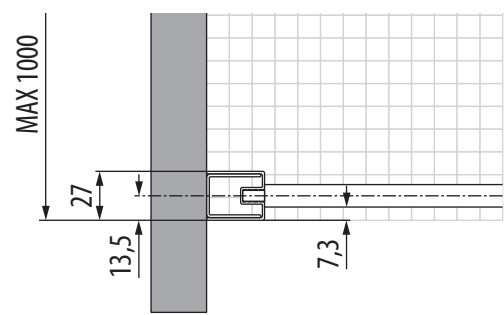

HC-HP

HC

HP

<hr/> <hr/> <hr/> <hr/>	<hr/> <hr/> <hr/> <hr/>
-------------------------	-------------------------

HC-HP	P
80	770-785
90	870-885
100	970-985
112	108,5-110
120	1170-1185
140	1370-1385

HC-HP	V
80	770-785
90	870-885
100	970-985
112	108,5-110
120	1170-1185
140	1370-1385

1

2

3

2°

1°

No!

OK

S6 x4

4x35 x4

ø6 mm

4

5

5

ø3 mm

3,5x9,5 mm x2

x2

6

M4x10 x1

7

8

9

10

NOVELLINI S.p.A.

Via Mantova, 1023 - 46034 Romanore di Borgo Virgilio (Mn)