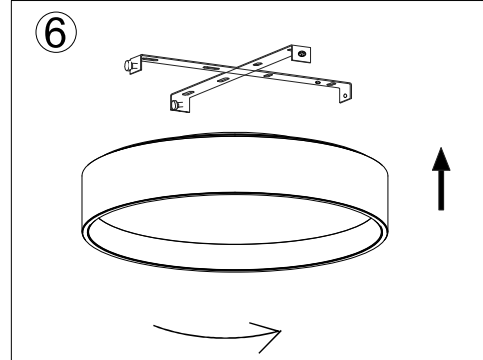

Universal 3 Lite plafond Ø50

TECHNICAL SPECS.
55W(40W+15W)LED/2700K/1905lm
Voltage / frequency: 220-240V~50/60 Hz
IP20