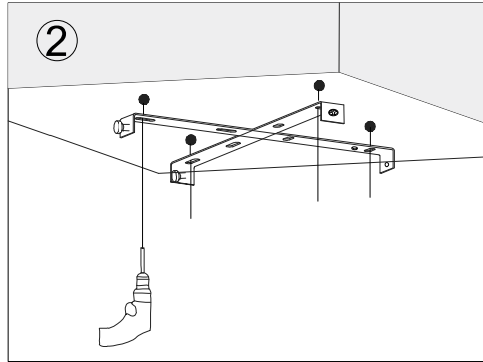

Universal 3 Lite plafond Ø50

TECHNICAL SPECS.
55W(40W+15W)LED/2700K/1905lm
Voltage / frequency: 220-240V~50/60 Hz
IP20