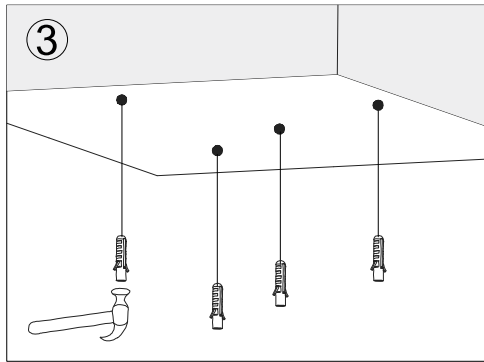

Universal 3 Lite plafond Ø50

TECHNICAL SPECS.
55W(40W+15W)LED/2700K/1905lm
Voltage / frequency: 220-240V~50/60 Hz
IP20