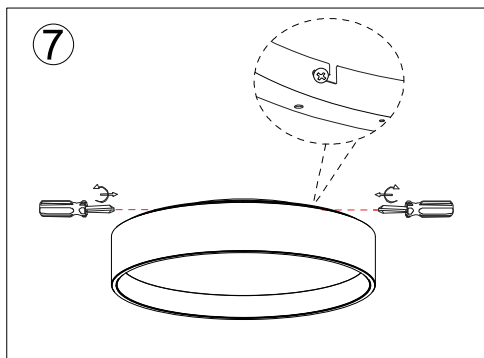

Universal 3 Lite plafond Ø50

TECHNICAL SPECS.
55W(40W+15W)LED/2700K/1905lm
Voltage / frequency: 220-240V~50/60 Hz
IP20