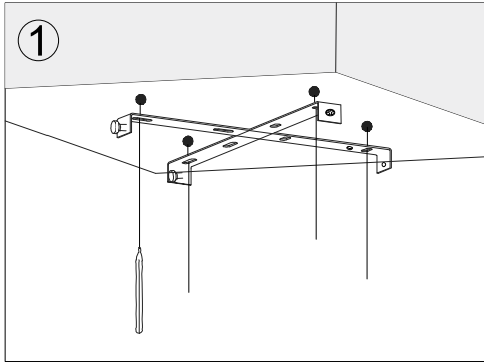

Universal 3 Lite plafond Ø50

TECHNICAL SPECS.
55W(40W+15W)LED/2700K/1905lm
Voltage / frequency: 220-240V~50/60 Hz
IP20