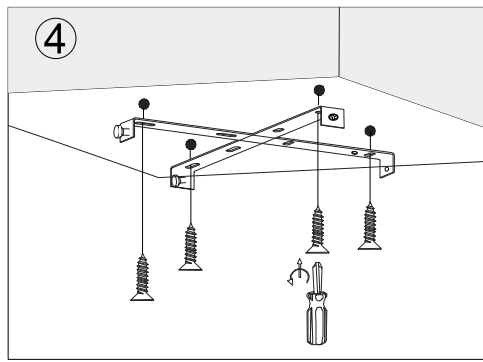

Universal 3 Lite plafond Ø50

TECHNICAL SPECS.
55W(40W+15W)LED/2700K/1905lm
Voltage / frequency: 220-240V~50/60 Hz
IP20