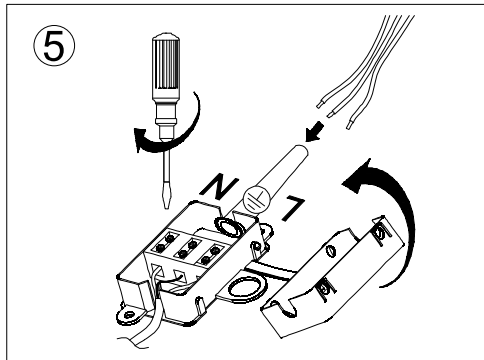

Universal 3 Lite plafond Ø50

TECHNICAL SPECS.
55W(40W+15W)LED/2700K/1905lm
Voltage / frequency: 220-240V~50/60 Hz
IP20