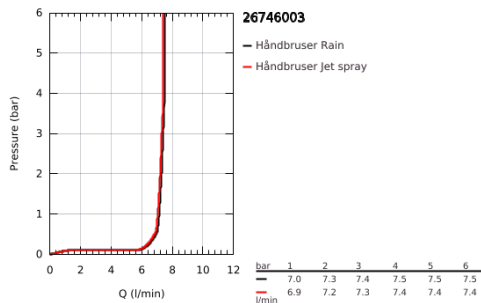

## 26 746 003 TEMPESTA CUBE 110 HÅNDBRUSER 2 SPRAYS

### PRODUKTBESKRIVELSE

- Farve: chrome
  - spraymønstre: Rain, Jet
  - GROHE EcoJoy - reducerer vandforbruget og giver en perfekt gennemstrømning
  - GROHE SmartSwitch - drej knappen for at skifte til din foretrukne spray type
  - GROHE DreamSpray perfekt spraymønster
  - GROHE LongLife-belægning
  - GROHE SpeedClean antikalksystem
  - Indre vandveje - indre vandveje beskytter overflader og mod skoldning
  - ShockProof silikonering modvirker skader ved tab/fald af bruser
  - universelt monteringsystem, passer alle standard bruseslanger
  - maksimal vandflow (ved 3 bar): 7,4 l/min
  - min. tryk 1,0 bar
  - velegnet til gennemstrømsvarmer
- 
- Professionel udgave