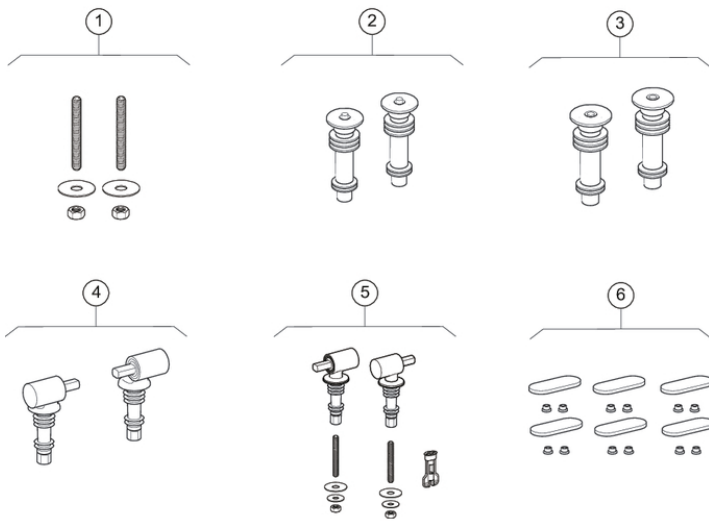

Toiletsæder hårde (Ifö/IDO/Porsgrund Spira)

2015 -

Brand Ifö, IDO, Porsgrund

Se serie Spira

Egenskaber

Fremstillingsår fra

2015

Gælder for vare

99494 99492 99493 99496 99497

#	Varenr.	VVS nr.	Beskrivelse
1	Z94703	616831052	Ifö/IDO/Porsgrund sæt gevindbolte til QuickRelease-hængsler til toiletsæde (2 stk.)
2	Z94705	616831430	Ifö/IDO/Porsgrund Spira sæt QuickRelease-bøsninger til toiletsæde, soft close (2 stk.)
3	Z94706	616831420	Ifö/IDO/Porsgrund sæt QuickRelease-bøsninger til toiletsæde (2 stk.)
4	Z96810	616831400	Ifö/IDO/Porsgrund Spira sæt hængsel til toiletsæde (2 stk.): Hvid
5	Z96811	616831424	Ifö/IDO/Porsgrund Spira sæt hængsler til toiletsæde, soft close (2 stk.)
6	Z91943	616831410	Ifö/IDO/Porsgrund Spira sæt buffer til toiletsæde hårdt (6 stk.): Hvid