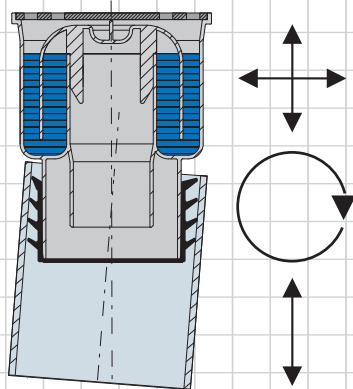

# Airfit

**NY!**

Til dato det mest universelle gulv afløb.

**Enkelt og let montage på afløbsrør**

Højdejusterbar og drejbar.

Varenummer  
**60200BA**

- For rensning tages vandlåsen op
- Underskål i slagfast PP
- Aftagelig gummimanchet