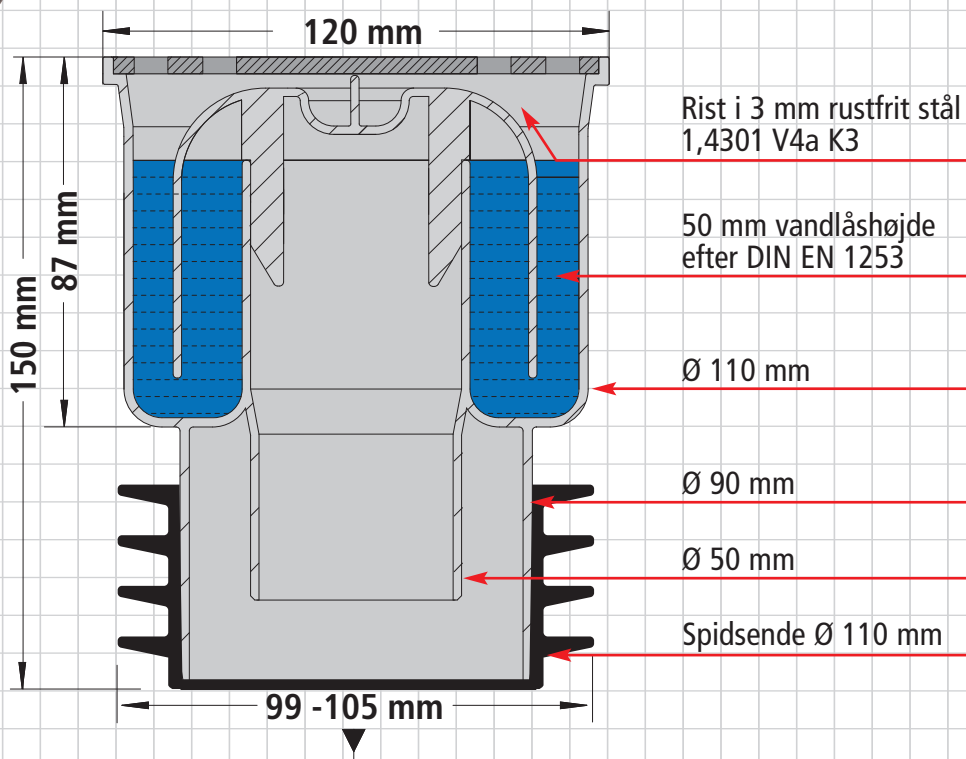

# Airfit

**NY!**

Til dato det mest universelle gulv afløb.

**Enkelt og let montage på afløbsrør**

Højdejusterbar og drejbar.

Varenummer  
**60200BA**

- For rensning tages vandlåsen op
- Underskål i slagfast PP
- Aftagelig gummimanchet