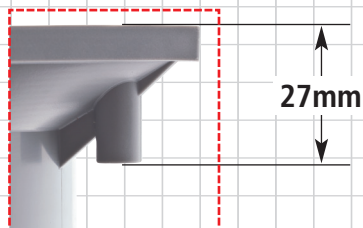

# Airfit

**NY!**

Til dato det mest universelle gulv afløb.

**Enkelt og let montage på afløbsrør**

Højdejusterbar og drejbar.

Varenummer  
**60200BA**

- For rensning tages vandlåsen op
- Underskål i slagfast PP
- Aftagelig gummimanchet