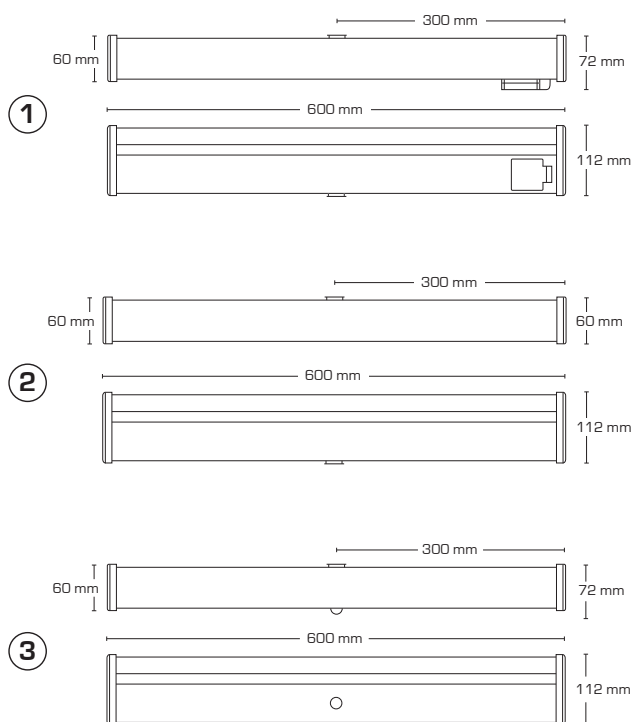

Skrueløs kabelafastning og ledningsmontering sikrer en hurtig og smidig montering med minimal brug af værktøj.

Kan på forespørgsel leveres med DALI-2.

Tekniske data:	
Spænding:	220-240VAC 50 Hz
Systemeffekt:	14,3W
Dæmpbar:	Nej
Farvegengivelse:	Ra>96
Spredningsvinkel:	170°
LED:	Integreret LED - kan udskiftes
SDCM:	<3
IK-klasse:	IK08
Beskyttelse:	Klasse I, SELV, IP44
Materiale:	Pulverlakeret stål, polycarbonat
Godkendelser:	LVD, EMC, RoHS, CE
Garanti:	5 års systemgaranti

Skift mellem farvetemperaturerne 3000K og 4000K

Fåes med PIR sensor med slavefunktion til ex. en mindre ventilator eller downlights

Varenr.:	EAN Nr.:	Mål:	Kelvin:	Lumen:	Beskrivelse:	Nr.:	Energiklasse:
12221	5713080122214	600 x 112 x 72 mm	3000K/4000K	1250/1320 lm	Med stikkontakt 16A	1	F A G
12222	5713080122221	600 x 112 x 60 mm	3000K/4000K	1250/1320 lm	Uden stikkontakt 16A	2	F A G
12223	5713080122238	600 x 112 x 72 mm	3000K/4000K	1250/1320 lm	Med PIR sensor	3	F A G
12450	5713080124508	-	3000K/4000K	1250/1320 lm	LED indsats	-	F A G
12433	5713080124331	-	-	-	Skærm	-	-