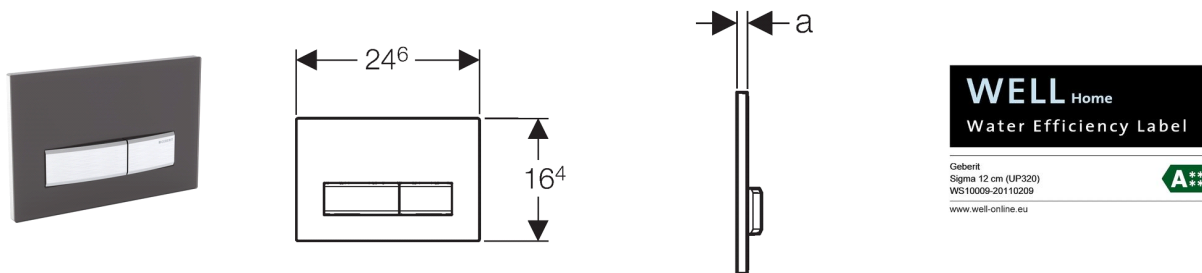

**Geberit betjeningsplade Sigma50**

**Anvendelse**

- Til dobbeltskyl
- Til aktivering af skyl ved indbygningscisterner fra Geberit
- Til indbygningscisternerne UP320
- Til frontbetjening
- Til indbygningscisternerne UP300
- Til anvendelse sammen med Geberit Sigma indbygningscisternerne 8 cm (UP720 og UP700)
- Ikke egnet til anvendelse med Geberit Delta og Kappa indbygningscisternerne 12 cm (UP100) og 15 cm (UP200) og Tinline

**Tekniske data**

Betjeningskraft < 20 N

**Indeholdt i leveringen**

- Montageramme
- 2 Afstandsbolte
- Trykstænger

**Artikel**

Varenummer	VVS-nr.	a cm	Farve
<b>115.788.11.5</b>	617093700	1,3	alpinhvid
<b>115.788.21.5</b>		1,2	Blankforkromet
<b>115.788.DW.5</b>	617093711	1,3	dybsort RAL 9005
<b>115.788.SD.5</b>	617093740	1,4	Røgfarvet spejlglas
<b>115.788.SE.5</b>	617093747	1,4	Grønsatineret glas
<b>115.788.SQ.5</b>	617093745	1,4	Glas umbra
<b>115.788.GH.5</b>	617093721	1,2	Børstet krom
<b>115.788.00.5</b>	617093790	1	Kundespecifik