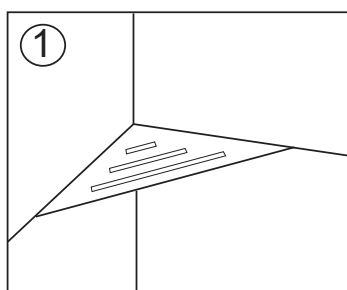

Bluedrain Skagen hjørnehylde

Hjørnehylden giver stabil og sikker afsætning i bruserummet.

Skagen gulvafløbet passer ligesom hjørnehylden elegant ind i ethvert badeværelse.

Skagen hjørnehylden er designet så den passer til Bluedrain Skagen hjørneafløbet. Den er produceret i rustfrit stål i et stilfuldt og tidløst design, som passer perfekt ind i ethvert baderum.

- nem montage
- sikker afsætning af sæbe & shampoo
- vandet løber nemt af gennem rillerne
- opkant forhindrer at sæbebeholdere glider af

Varenummer: **BD-1010001-HY**

Monteringsvejledning

Enkelt og smart