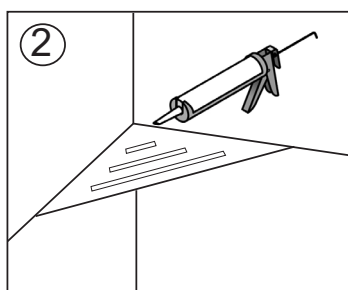

Bluedrain Skagen hjørnehylde

Hjørnehylden giver stabil og sikker afsætning i bruserummet.

Skagen gulvafløbet passer ligesom hjørnehylden elegant ind i ethvert badeværelse.

Skagen hjørnehylden er designet så den passer til Bluedrain Skagen hjørneafløbet. Den er produceret i rustfrit stål i et stilfuldt og tidløst design, som passer perfekt ind i ethvert baderum.

- nem montage
- sikker afsætning af sæbe & shampoo
- vandet løber nemt af gennem rillerne
- opkant forhindrer at sæbebeholdere glider af

Varenummer: **BD-1010001-HY**

Monteringsvejledning

Enkelt og smart