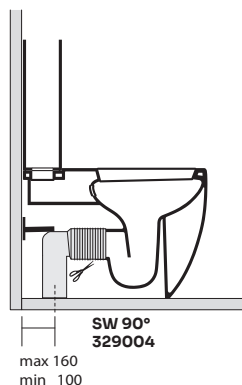

max 160
min 100