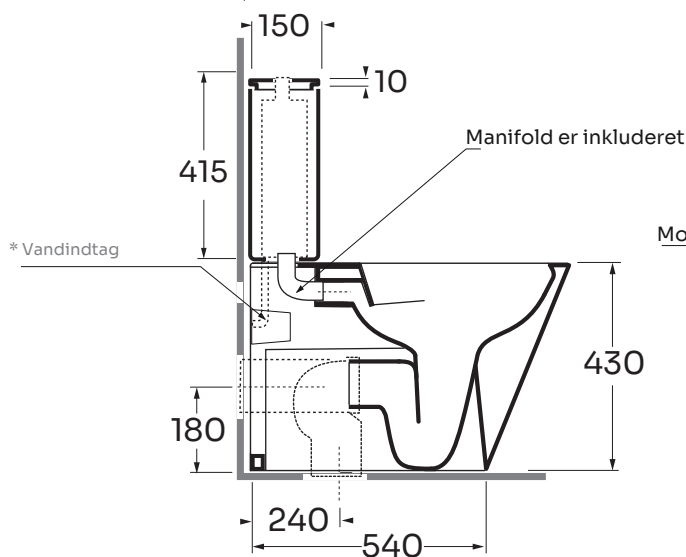

Forma gulvstående toilet

LAVABO®

Varenr.: 123037011
VVS-nr.: X

Farve: Antracit
Materiale: Porcelæn
Overflade: Glaseret, mat
Monteringsmulighed: Gulvstående BTW
Skjult montering: Ja
Type: P-lås men leveres med S-rør
Skyllekant: Uden skyllekant (rimless)
Skyl: 3 og 6 liter
Inkl. toiletsæde: Ja
Vægt: 47 kg

easyclean

240

MEDFØLGER
INCLUDED
INBEGRIFFEN
INGÅR

max 160
min 100

max 170
min 140

180