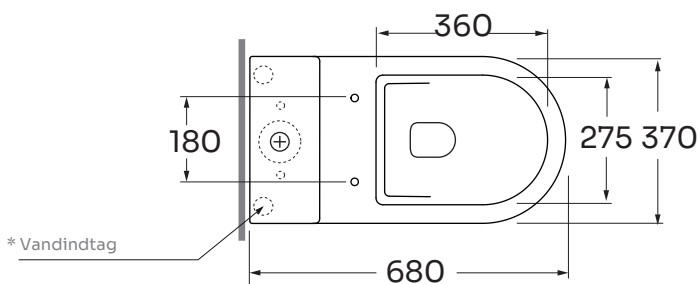

Forma gulvstående toilet

LAVABO®

Varenr.: 123037011
VVS-nr.: X

Farve: Antracit
Materiale: Porcelæn
Overflade: Glaseret, mat
Monteringsmulighed: Gulvstående BTW
Skjult montering: Ja
Type: P-lås men leveres med S-rør
Skyllekant: Uden skyllekant (rimless)
Skyl: 3 og 6 liter
Inkl. toiletsæde: Ja
Vægt: 47 kg

easyclean

240

MEDFØLGER
INCLUDED
INBEGRIFFEN
INGÅR

max 160
min 100

max 170
min 140

180