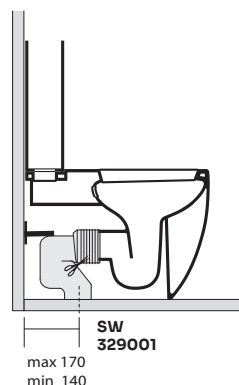

max 170
min 140