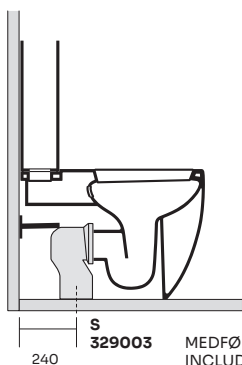

240

MEDFØLGER
INCLUDED
INBEGRIFFEN
INGÅR