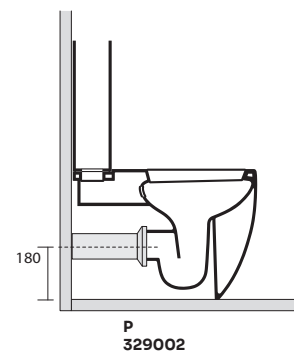

Forma gulvstående toilet

LAVABO®

Varenr.: 123037011
VVS-nr.: X

Farve: Antracit
Materiale: Porcelæn
Overflade: Glaseret, mat
Monteringsmulighed: Gulvstående BTW
Skjult montering: Ja
Type: P-lås men leveres med S-rør
Skyllekant: Uden skyllekant (rimless)
Skyl: 3 og 6 liter
Inkl. toiletsæde: Ja
Vægt: 47 kg

easyclean

240

MEDFØLGER
INCLUDED
INBEGRIFFEN
INGÅR

max 160
min 100

max 170
min 140

180