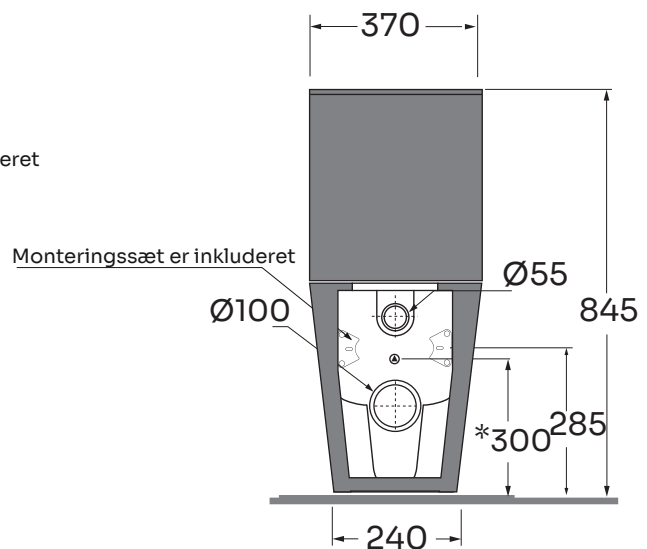

240

MEDFØLGER
INCLUDED
INBEGRIFFEN
INGÅR