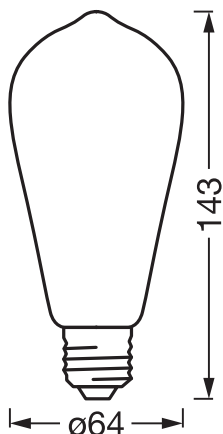

## Fotometriske data

Farvetemperaturer	Varm hvid
Lumenstrøm ved gennemsnitlig lev	0.93
Standard afvigelse af farvetemperaturen	≤6 sdcn
Nominel lysstrøm	806 lm
Lumen	806 lm
Belysningseffektivitet	134 lm/W
Farvetemperatur	2700 K
Farvegengivelsesindex	80
Flimmerværdi (Pst LM)	≤1
Måleværdi for stroboskopiske effekter (SVM)	≤0.4

## DIMENSIONER & VÆGT

Produktvægt	43,00 g
Diameter	64,00 mm
Maksimum diameter	64 mm
Længde	143,00 mm
Bredde (inkl. runde armaturer)	64.00 mm
Højde (inkl. cylinderarmaturer)	64.00 mm
Udvendig kolbe [PICOS]	ST64