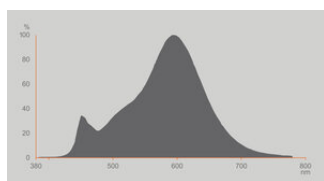

## Fotometriske data

Farvetemperaturer	Varm hvid
Lumenstrøm ved gennemsnitlig lev	0.93
Standard afvigelse af farvetemperaturen	≤6 sdcn
Nominel lysstrøm	806 lm
Lumen	806 lm
Belysningseffektivitet	134 lm/W
Farvetemperatur	2700 K
Farvegengivelsesindex	80
Flimmerværdi (Pst LM)	≤1
Måleværdi for stroboskopiske effekter (SVM)	≤0.4