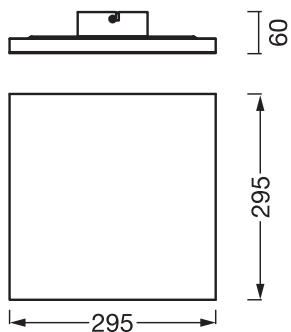

## DIMENSIONER &amp; VÆGT

Længde	295,00 mm
Bredde	295,00 mm
Højde	60,00 mm
Produktvægt	1500,00 g

PLANON FRAMELESS 300X300  
19W 830