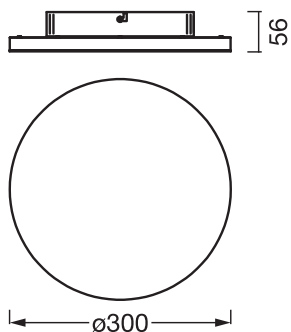

## DIMENSIONER &amp; VÆGT

Diameter	300,00 mm
Højde	56,00 mm
Produktvægt	1260,00 g

PLANON FRAMELESS RD 300  
19W 830