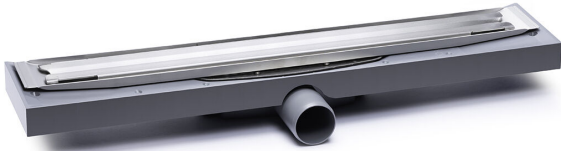

RSK 7115425

Purus PRO Line Premium 1200 är en komplett linjär designgolvsbrunn med 50 mm sidoutlopp med låg bygghöjd för installation i betongbjälklag. Den unika konstruktionen gör det möjligt att justera placeringen vid installationen. Golvsbrunnen levereras med rostfri klämring, urtagbart golvsbrunnsvattenlås NOOD, hårsil, rostfri ram och Premiumskena.

Golvsbrunnsvattenlåset NOOD hindrar luktspridning även om vattenlåset torkar ut. Purus PRO Line ska monteras vid vägg, för montage fritt i golv komplettera med sidobitar.

## PRODUKTINFORMATION

<b>RSK nummer</b>	7115425
<b>Artikelns färg</b>	Grå
<b>Bjälklag</b>	Betongbjälklag
<b>Dimension</b>	Ø50 mm
<b>Funktion</b>	Sidoutlopp, lågbyggande
<b>Material</b>	PP, ABS, Rostfritt stål 1.4301
<b>Storlek</b>	1200
<b>Tryck/flöde/temp</b>	0,6 l/s

**Utförande**

Med ram med Premiumskena

**Ytskikt**

Klinker