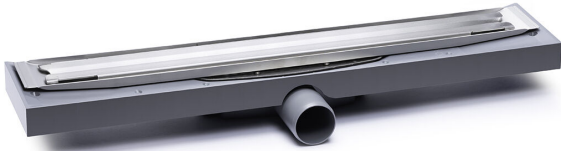

RSK 7115413

Purus PRO Line Premium 900 är en komplett linjär designgolvsbrunn med 50 mm sidoutlopp med låg bygghöjd för installation i betongbjälklag. Den unika konstruktionen gör det möjligt att justera placeringen vid installationen. Golvsbrunnen levereras med rostfri klämring, urtagbart golvsbrunnsvattenlås NOOD, hårsil, rostfri ram och Premiumskena.

Golvsbrunnsvattenlåset NOOD hindrar luktspridning även om vattenlåset torkar ut. Purus PRO Line ska monteras vid vägg, för montage fritt i golv komplettera med sidobitar.

PRODUKTINFORMATION

RSK nummer	7115413
Artikelns färg	Grå
Bjälklag	Betongbjälklag
Dimension	Ø50 mm
Funktion	Sidoutlopp, lågbyggande
Material	PP, ABS, Rostfritt stål 1.4301
Storlek	900
Tryck/flöde/temp	0,6 l/s

Utförande

Med ram med Premiumskena

Ytskikt

Klinker