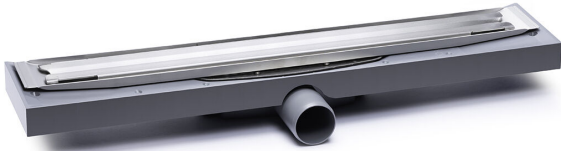

RSK 7115407

Purus PRO Line Premium 800 är en komplett linjär designgolvsbrunn med 50 mm sidoutlopp med låg bygghöjd för installation i betongbjälklag. Den unika konstruktionen gör det möjligt att justera placeringen vid installationen. Golvsbrunnen levereras med rostfri klämring, urtagbart golvsbrunnsvattenlås NOOD, hårsil, rostfri ram och Premiumskena.

Golvsbrunnsvattenlåset NOOD hindrar luktspridning även om vattenlåset torkar ut. Purus PRO Line ska monteras vid vägg, för montage fritt i golv komplettera med sidobitar.

## PRODUKTINFORMATION

<b>RSK nummer</b>	7115407
<b>Artikelns färg</b>	Grå
<b>Bjälklag</b>	Betongbjälklag
<b>Dimension</b>	Ø50 mm
<b>Funktion</b>	Sidoutlopp, lågbyggande
<b>Material</b>	PP, ABS, Rostfritt stål 1.4301
<b>Storlek</b>	800
<b>Tryck/flöde/temp</b>	0,6 l/s

**Utförande**

Med ram med Premiumskena

**Ytskikt**

Klinker