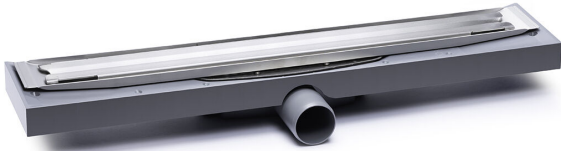

RSK 7115401

Purus PRO Line Premium 700 är en komplett linjär designgolvsbrunn med 50 mm sidoutlopp med låg bygghöjd för installation i betongbjälklag. Den unika konstruktionen gör det möjligt att justera placeringen vid installationen. Golvsbrunnen levereras med rostfri klämring, urtagbart golvsbrunnsvattenlås NOOD, hårsil, rostfri ram och Premiumskena.

Golvsbrunnsvattenlåset NOOD hindrar luktspridning även om vattenlåset torkar ut. Purus PRO Line ska monteras vid vägg, för montage fritt i golv komplettera med sidobitar.

PRODUKTINFORMATION

RSK nummer	7115401
Artikelns färg	Grå
Bjälklag	Betongbjälklag
Dimension	Ø50 mm
Funktion	Sidoutlopp, lågbyggande
Material	PP, ABS, Rostfritt stål 1.4301
Storlek	700
Tryck/flöde/temp	0,6 l/s

Utförande

Med ram med Premiumskena

Ytskikt

Klinker