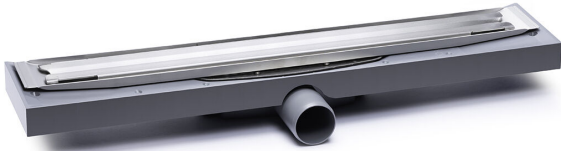

RSK 7115395

Purus PRO Line Premium 600 är en komplett linjär designgolvsbrunn med 50 mm sidoutlopp med låg bygghöjd för installation i betongbjälklag. Den unika konstruktionen gör det möjligt att justera placeringen vid installationen. Golvsbrunnen levereras med rostfri klämring, urtagbart golvsbrunnsvattenlås NOOD, hårsil, rostfri ram och Premiumskena.

Golvsbrunnsvattenlåset NOOD hindrar luktspridning även om vattenlåset torkar ut. Purus PRO Line ska monteras vid vägg, för montage fritt i golv komplettera med sidobitar.

PRODUKTINFORMATION

RSK nummer	7115395
Artikelns färg	Grå
Bjälklag	Betongbjälklag
Dimension	Ø50 mm
Funktion	Sidoutlopp, lågbyggande
Material	PP, ABS, Rostfritt stål 1.4301
Storlek	600
Tryck/flöde/temp	0,6 l/s

Utförande

Med ram med Premiumskena

Ytskikt

Klinker