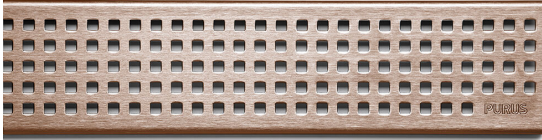

RSK 7130111

Golvbrunnssil Chess Mässing i ett linjärt utförande med hög kvalitet i mässingfärgat rostfritt stål. Golvbrunnssilen passar till designserien Purus PRO Line 1000.

PRODUKTINFORMATION

RSK nummer	7130111
Artikels färg	Brons
Funktion	Till Purus PRO Line
Material	Rostfritt stål 1.4301
Storlek	1000
Tryck/flöde/temp	K3
Utförande	Chess mönster
Ytbehandling	PVD (Physical Vapour Deposition)
Ytskikt	Klinker