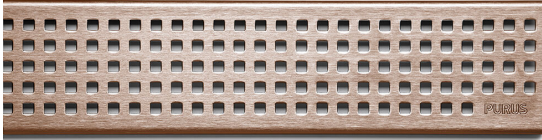

RSK 7130110

Golvbrunnssil Chess Mässing i ett linjärt utförande med hög kvalitet i mässingfärgat rostfritt stål. Golvbrunnssilen passar till designserien Purus PRO Line 900.

PRODUKTINFORMATION

RSK nummer	7130110
Artikelns färg	Brons
Funktion	Till Purus PRO Line
Material	Rostfritt stål 1.4301
Storlek	900
Tryck/flöde/temp	K3
Utförande	Chess mönster
Ytbehandling	PVD (Physical Vapour Deposition)
Ytskikt	Klinker