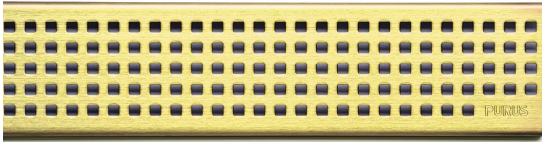

RSK 7129911

Golvbrunnssil Chess Mässing i ett linjärt utförande med hög kvalitet i mässingfärgat rostfritt stål. Golvbrunnssilen passar till designserien Purus PRO Line 1200.

PRODUKTINFORMATION

RSK nummer	7129911
Artikels färg	Mässing
Funktion	Till Purus PRO Line
Material	Rostfritt stål 1.4301
Storlek	1200
Tryck/flöde/temp	K3
Utförande	Chess mönster
Ytbehandling	PVD (Physical Vapour Deposition)
Ytskikt	Klinker