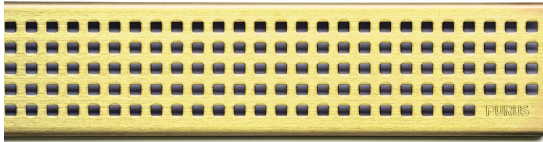

RSK 7129909

Golvbrunnssil Chess Mässing i ett linjärt utförande med hög kvalitet i mässingfärgat rostfritt stål. Golvbrunnssilen passar till designserien Purus PRO Line 900.

PRODUKTINFORMATION

RSK nummer	7129909
Artikels färg	Mässing
Funktion	Till Purus PRO Line
Material	Rostfritt stål 1.4301
Storlek	900
Tryck/flöde/temp	K3
Utförande	Chess mönster
Ytbehandling	PVD (Physical Vapour Deposition)
Ytskikt	Klinker