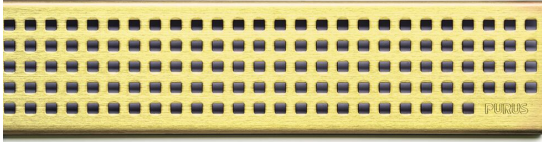

RSK 7129910

Golvbrunnssil Chess Mässing i ett linjärt utförande med hög kvalitet i mässingfärgat rostfritt stål. Golvbrunnssilen passar till designserien Purus PRO Line 1000.

PRODUKTINFORMATION

RSK nummer	7129910
Artikels färg	Mässing
Funktion	Till Purus PRO Line
Material	Rostfritt stål 1.4301
Storlek	1000
Tryck/flöde/temp	K3
Utförande	Chess mönster
Ytbehandling	PVD (Physical Vapour Deposition)
Ytskikt	Klinker