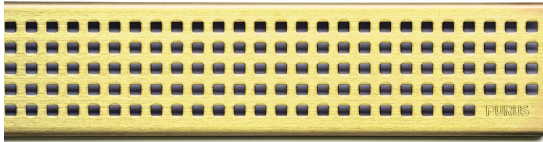

RSK 7129906

Golvbrunnssil Chess Mässing i ett linjärt utförande med hög kvalitet i mässingfärgat rostfritt stål. Golvbrunnssilen passar till designserien Purus PRO Line 600.

PRODUKTINFORMATION

RSK nummer	7129906
Artikels färg	Mässing
Funktion	Till Purus PRO Line
Material	Rostfritt stål 1.4301
Storlek	600
Tryck/flöde/temp	K3
Utförande	Chess mönster
Ytbehandling	PVD (Physical Vapour Deposition)
Ytskikt	Klinker