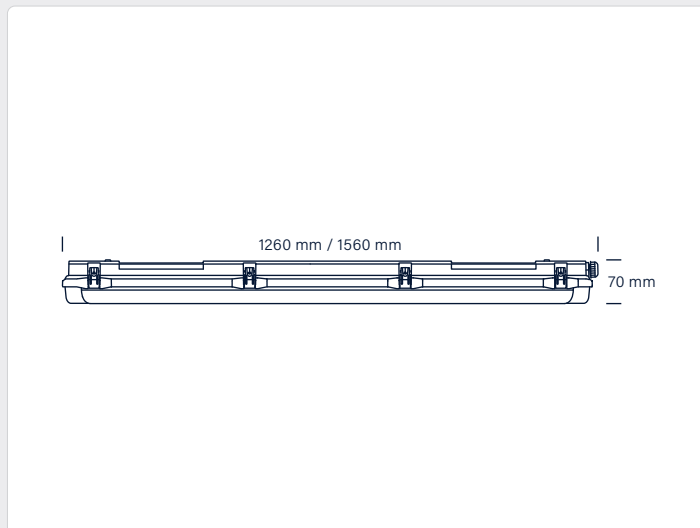

Tekniske data

Spænding	220-240 VAC 50/60 Hz
Lyskilde	LED D
Cos Phi / Power factor	0,9
Farvetemperatur	4000 Kelvin
Farvegengivelse	CRI>80
Forventet levetid	50.000 timer
Dæmpbar	Ja, DIP switch
Flicker free	Ja, i henhold til det seneste Ecodesign / ErP direktiv
SVM <0,4	Ja
PstLM <1	Ja
SDCM - LED	<3
Spredningsvinkel	120°
Mulighed for videresløjning	Ja, 2 x 3G2,5 mm ²
Driftstemperatur	-20° - +45°
IP-klasse	IP65
IK-klasse	IK08
Isolationsklasse	Klasse I
Materiale	Polykarbonat
Miljø	Indendørs / Udendørs
Garanti	5 år
Godkendelser	CE

Produktinformation

- Godkendt til fælles adgangsveje
- Dæmpbar med DIP switch - power select
- Højt lumen output - 120 Lumen/W
- Flimmerfri i henhold til det seneste Ecodesign / ErP direktiv
- Gennemfortrådet - 2,5 mm²
- Mulighed for videresløjning 2 x 3G2,5 mm²
- Til montering på både loft og væg
- Overflademonteret beslag der kan flyttes 200 mm for let justering af installationen
- Coveret kan forblive fastgjort i clipsene under installationen
- LED-pladen er sikret med ophængsbånd der gør installationen let
- Clips i rustfrit stål

ECOtech Industriarmatur IP65 | 1200 mm

ECOtech Industriarmatur IP65 | 1500 mm

NB: Anvend altid kabler af en type, der er godkendt til fast installation efter Installationsbekendtgørelsen DS/HS 60364-serien. I tilfælde af at kabler er i berøring med lampedåsen, brug kabler med en driftstemperatur på minimum 70° C.