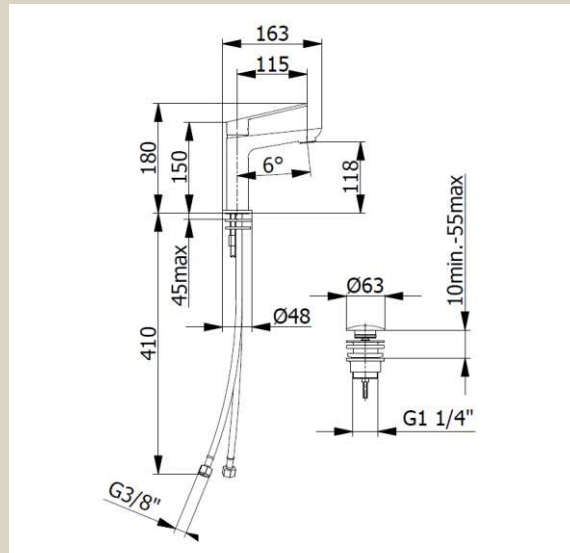

DATABLAD

SLEEK 9910

Sleek håndvask armatur, inkl. egen pop up bundventil, Børstet messing

Varenummer: 9910,38

VVS-nummer: N/A

Flowchart se side 2

Data/vedligehold

- Flexible godkendte tilslutningsslanger med 3/8" omløb.
- Rengøring foretages med mild sæbeblanding påført klud. Armaturet bør ikke efterlades fugtig, og aftørres med blød klud efter endt rengøring.
- Klorholdige, slibende eller ætsende rengøringsmidler må ikke benyttes.
- Mild eddikeopløsning, 1 del eddike og 5 dele vand, kan benyttes til at fjerne kalk. Skylles efter med rigeligt vand.

OPRINDELSESLAND	Italien
VÆGT	1,5 KG
DATO FOR OPDATERING	07.01.2022 - Revision 01
GODKENDELSER:	
Kiwa	1913

Flowchart

Anagrafica componente

Cliente :	demm	Modello :	9910
Categoria :	lavabo	Numero di serie :	1
Linea :	sleek	Descrizione prova :	portata