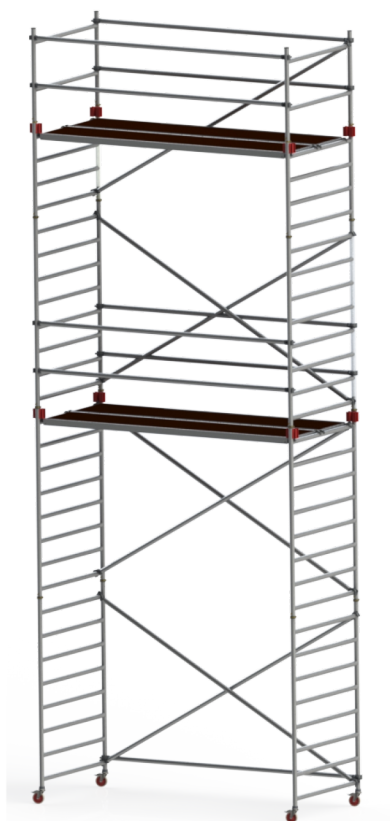

JUMBO Rullestillads

305 x 135 cm | 7,2 / 9,2 m | 4M

EN1004 PROFF 10 ÅR GARANTI

Specifikationer

Arbejdshøjde: 9,2 m
Ståhøjde: 7,2 m
Stilladsklasse: 3.0
Bæreevne: 200 kg/m²
Længde: 305 cm
Bredde: 135 cm
Vægt: 122,44 kg
Materiale: Aluminium, Finér
Farve: Grå
Hjulstørrelse: Ø12,5 cm
Certificering: EN1004
Jumbo Brand: PROFF STILLADS

Varenr.	DB-nr.	EAN Nummer	Jumbo brand	Garanti	Nettovægt
99305-7	5348173		PROFF STILLADS	10 års garanti	122,44 kg

Beskrivelse

JUMBO Rullestillads er et professionelt, kraftigt aluminiumstillads, specielt designet til 4m indplankning. Det er bygget til at modstå de krav, som professionelle håndværkere stiller til holdbarhed og fleksibilitet.

4m indplankning: Den maksimale højde til første platform er 4,40 m, og afstanden mellem de efterfølgende platforme kan være op til 4,00 m, hvilket gør det velegnet til større opgaver og byggeprojekter, hvor der kræves høje arbejdsniveauer. Stilladset har fuldsvejste samlinger på alle rammer, hvilket garanterer maksimal styrke og stabilitet under brug. Diagonalstivere og håndlister er forsynet med slagfaste, fuldstøbte kløer, som også har fuldsvejste samlinger, hvilket yder ekstra sikkerhed og robusthed.

Platformene er fremstillet af vandfast, skridsikkert finsk finer i ren birketræ, monteret i kraftige aluminiumsrammer. Krogene på platformene er forskudte, så det er muligt at udvide stilladset i længden uden forskydning. Platformene er desuden sikret med en patenteret stormlås på undersiden, hvilket beskytter mod utilsigtede bevægelser og gør dem compatible med alle typer stilladser.