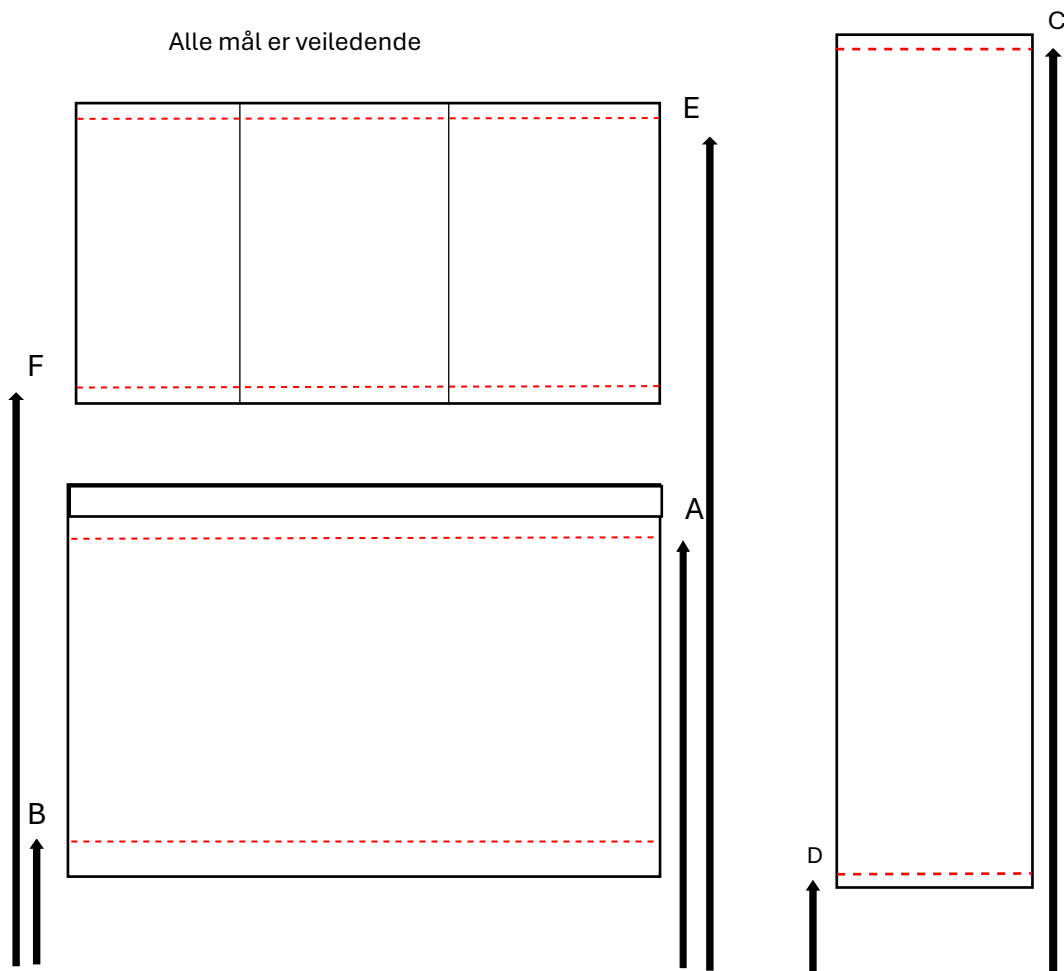

Spikerslag

HILDE

Alle mål er veiledende

Høyde spikerslag servantskap

A = 74 cm – 84 cm

B = 38 cm – 48 cm

Høyde spikerslag høgskap

C = 190 cm – 200 cm

D = 38 cm – 48 cm

Høyde spikerslag speilskap fra gulv

E = 190 cm – 200 cm

F = 119 cm – 129 cm

Høyde vann & avløp:

Frå gulv 48-60 cm

Høyde El-uttak servantskap

70 cm over gulv