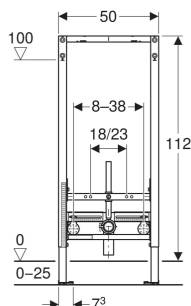

Geberit Duofix bidéelement, 112 cm, universellt

ANVÄNDNING

- För metall- och träregelväggar
- För Geberit Duofix systemväggar
- För montering framför vägg på halv- eller rumshöjd
- För montering i skiljeväggar på rumshöjd
- För golvkonstruktioner 0–25 cm
- För vägghängda bidéer med tvättställsblendare

EGENSKAPER

- Serie 2025
- Statisk självbärande ram, med pulverlackerat korrosionsskydd

- Med utdragbar platta för sidomontering ovanför installationselementet på metall- eller träprofiler eller till Geberit Duofix stödelement
- Alternativ monteringsposition för väggankare
- Fotplattor som kan vridas, lämpliga för montering i U-profiler UW 50 och UW 75
- Fotplattor kan installeras i Geberit Duofix systemskena utan verktyg, utan extra komponenter
- Fotstöd galvaniserade korrosionsskyddade, med halkskydd
- Monteringsdistans vägghängd bidé 18 eller 23 cm
- Bidémontering justerbar höjd
- Fäste för rak anslutning justerbar höjd och ljudabsorberande

- Armaturfästen med justerbar bredd och höjd

TEKNISKA DATA

Material	Stål
Justerbar höjd	Ja

LEVERANSOMFATTNING

- Anslutningsböj av högdensitetspolyeten, \varnothing 50 mm
- Packning \varnothing 44/32 mm
- Infästningsmaterial

Artikelnr	RSK nr.	B cm	H cm	T cm
111.520.00.2	8005000	50	112	10