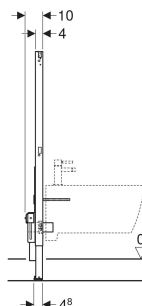

Geberit Duofix bidéelement, 112 cm, universellt

ANVÄNDNING

- För metall- och träregelväggar
- För Geberit Duofix systemväggar
- För montering framför vägg på halv- eller rumshöjd
- För montering i skiljeväggar på rumshöjd
- För golvkonstruktioner 0–25 cm
- För vägghängda bidéer med tvättställsblendare

EGENSKAPER

- Serie 2025
- Statisk självbärande ram, med pulverlackerat korrosionsskydd

- Med utdragbar platta för sidomontering ovanför installationselementet på metall- eller träprofiler eller till Geberit Duofix stödelement
- Alternativ monteringsposition för väggankare
- Fotplattor som kan vridas, lämpliga för montering i U-profiler UW 50 och UW 75
- Fotplattor kan installeras i Geberit Duofix systemskena utan verktyg, utan extra komponenter
- Fotstöd galvaniserade korrosionsskyddade, med halkskydd
- Monteringsdistans vägghängd bidé 18 eller 23 cm
- Bidémontering justerbar höjd
- Fäste för rak anslutning justerbar höjd och ljudabsorberande

- Armaturfästen med justerbar bredd och höjd

TEKNISKA DATA

Material	Stål
Justerbar höjd	Ja

LEVERANSOMFATTNING

- Anslutningsböj av högdensitetspolyeten, \varnothing 50 mm
- Packning \varnothing 44/32 mm
- Infästningsmaterial

Artikelnr	RSK nr.	B cm	H cm	T cm
111.520.00.2	8005000	50	112	10