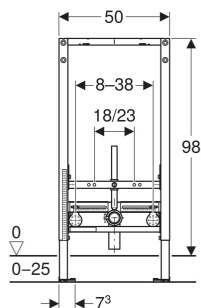

# Geberit Duofix bidéelement, 98 cm, universellt

## ANVÄNDNING

- För metall- och träregelväggar
- För Geberit Duofix systemväggar
- För montering i framför vägg på halvhöjd
- För golvkonstruktioner 0–25 cm
- För vägghängda bidéer med tvättställsblandare

## TEKNISKA DATA

Material	Stål
Justerbar höjd	Ja

## LEVERANSOMFATTNING

- Anslutningsböj av högdensitetspolyeten,  $\varnothing$  50 mm
- Packning  $\varnothing$  44/32 mm
- Infästningsmaterial

Artikelnr	RSK nr.	B cm	H cm	T cm
111.539.00.2	8005002	50	98	10