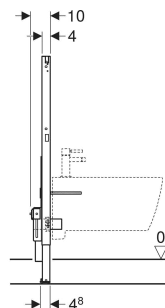

# Geberit Duofix bidéelement, 98 cm, universellt

## ANVÄNDNING

- För metall- och träregelväggar
- För Geberit Duofix systemväggar
- För montering i framför vägg på halvhöjd
- För golvkonstruktioner 0–25 cm
- För vägghängda bidéer med tvättställsblandare

## TEKNISKA DATA

Material	Stål
Justerbar höjd	Ja

## LEVERANSOMFATTNING

- Anslutningsböj av högdensitetspolyeten,  $\varnothing$  50 mm
- Packning  $\varnothing$  44/32 mm
- Infästningsmaterial

Artikelnr	RSK nr.	B cm	H cm	T cm
111.539.00.2	8005002	50	98	10