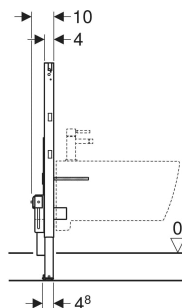

# Geberit Duofix bidéelement, 82 cm, universellt

## ANVÄNDNING

- För metall- och träregelväggar
- För Geberit Duofix systemväggar
- För montering i framför vägg på halvhöjd
- För golvkonstruktioner 0–25 cm
- För vägghängda bidéer med tvättställsblendare

## TEKNISKA DATA

|                |      |
|----------------|------|
| Material       | Stål |
| Justerbar höjd | Ja   |

## LEVERANSOMFATTNING

- Anslutningsböj av högdensitetspolyeten,  $\varnothing$  50 mm
- Packning  $\varnothing$  44/32 mm
- Infästningsmaterial

| Artikelnr    | RSK nr. | B cm | H cm | T cm |
|--------------|---------|------|------|------|
| 111.524.00.2 | 8005003 | 50   | 82   | 10   |