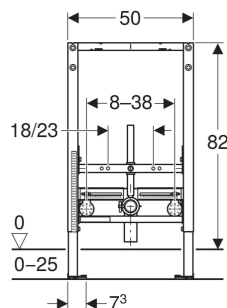

# Geberit Duofix bidéelement, 82 cm, universellt

## ANVÄNDNING

- För metall- och träregelväggar
- För Geberit Duofix systemväggar
- För montering i framför vägg på halvhöjd
- För golvkonstruktioner 0–25 cm
- För vägghängda bidéer med tvättställsblendare

## TEKNISKA DATA

|                |      |
|----------------|------|
| Material       | Stål |
| Justerbar höjd | Ja   |

## LEVERANSOMFATTNING

- Anslutningsböj av högdensitetspolyeten,  $\varnothing$  50 mm
- Packning  $\varnothing$  44/32 mm
- Infästningsmaterial

| Artikelnr    | RSK nr. | B cm | H cm | T cm |
|--------------|---------|------|------|------|
| 111.524.00.2 | 8005003 | 50   | 82   | 10   |