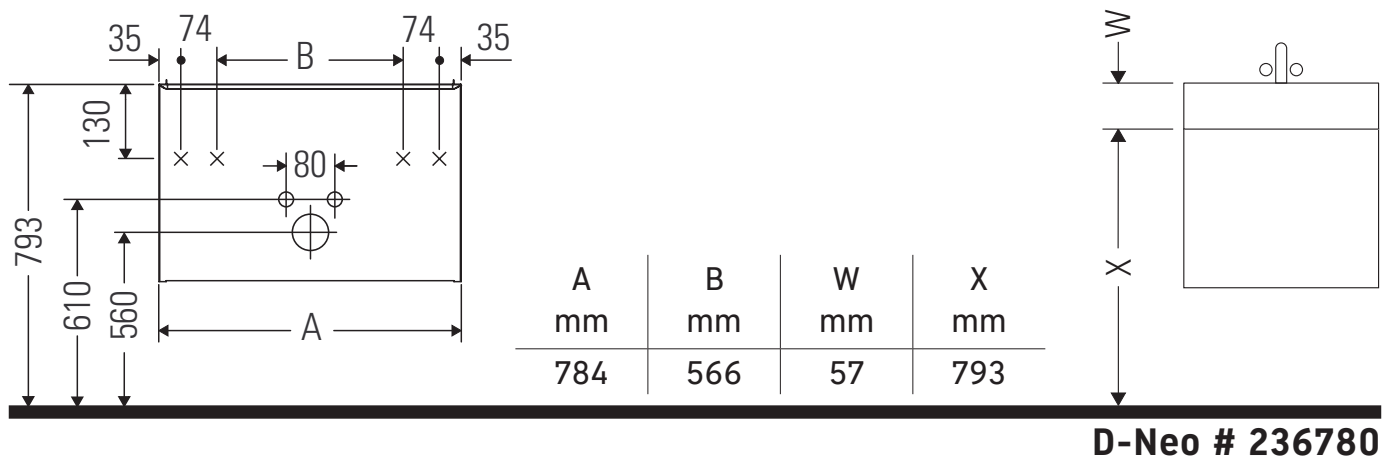

D-Neo

DE 4355

Monteringsvejledning

Brugsanvisninger

Badeværelsesmøblerne er på tidspunktet for leveringen i overensstemmelse med gældende normer og retningslinjer og er designet til brug i badeværelser. Direkte fugtning med vand, f.eks. ved brusebad, bør undgås.