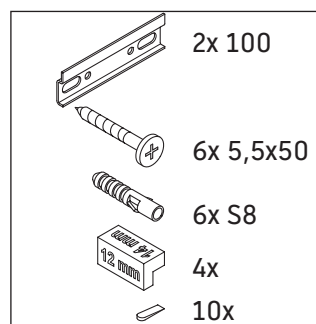

D-Neo

DE 4355

Monteringsvejledning

Brugsanvisninger

Badeværelsesmøblerne er på tidspunktet for leveringen i overensstemmelse med gældende normer og retningslinjer og er designet til brug i badeværelser. Direkte fugtning med vand, f.eks. ved brusebad, bør undgås.