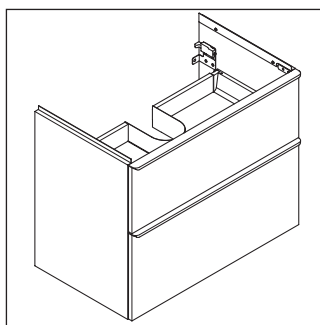

D-Neo

DE 4355

Monteringsvejledning

Brugsanvisninger

Badeværelsesmøblerne er på tidspunktet for leveringen i overensstemmelse med gældende normer og retningslinjer og er designet til brug i badeværelser. Direkte fugtning med vand, f.eks. ved brusebad, bør undgås.