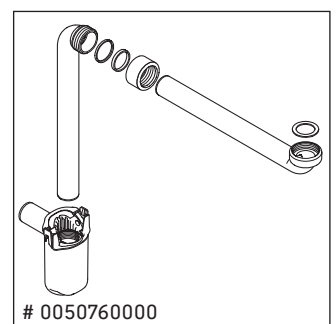

D-Neo

DE 4355

Monteringsvejledning

Brugsanvisninger

Badeværelsesmøblerne er på tidspunktet for leveringen i overensstemmelse med gældende normer og retningslinjer og er designet til brug i badeværelser. Direkte fugtning med vand, f.eks. ved brusebad, bør undgås.