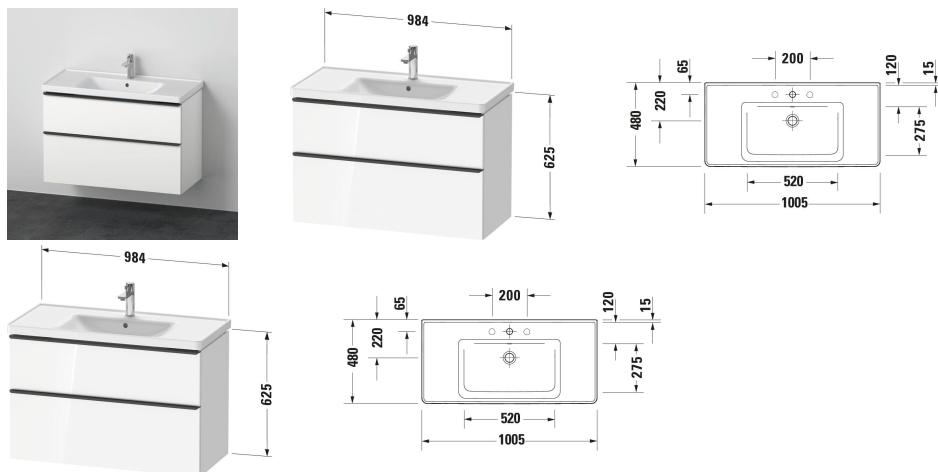

D-Neo Håndvask til møbel med vaskeskab # DE0122 / DE0122 / DE0122 / DE0122

|< 1000 mm >|

Håndvask til møbel med vaskeskab	Dimension	Vægt	Ordrenummer
Sæt artikel: Håndvask, Vægmonteret vaskeskab, Varenr.: 1000 mm, D-formet, Antal vaske: 1, Firkantet, Antal høje skuffer: 2, Grebstype: Greb, Indvendig belysning, Dimmerfunktion, Antal høje skuffer: 2, Indretningssystem Valgfri, Inkl. armatur: Nej			
Farver			
M16 Sort eg M18 Hvid mat dekor M22 Hvid højglans dekor M49 Grafit mat dekor			
Varianter			
Eg Sort Mat Dekor, Varenr.: 2367100000, DE435601616, rektangulære, Antal vaske: 1Midten, Mat	1000x480 mm	58,000 kg	DE0122
Hvid Mat Dekor, Varenr.: 2367100000, DE435601818, rektangulære, Antal vaske: 1Midten, Mat	1000x480 mm	58,000 kg	DE0122
Hvid Højglans Dekor, Varenr.: 2367100000, DE435602222, rektangulære, Antal vaske: 1Midten, Højglans	1000x480 mm	58,000 kg	DE0122
Grafit Mat Dekor, Varenr.: 2367100000, DE435604949, rektangulære, Antal vaske: 1Midten, Mat	1000x480 mm	58,000 kg	DE0122
Infobox			
Ved bestilling bedes du bruge et 0 som det 13. ciffer i modelnummeret.			
Tilbehør			
Indsatsskuffe Materiale: Højkompromiret MDF-plade, Passer til serier Brioso, D-Neo, DuraStyle, Ketho, Ketho.2, Velegnet til Vaskeskab	115 x 320 mm	0.52 kg	UV9845
Matchende produkter			

**D-Neo Håndvask til møbel med vaskeskab # DE0122 / DE0122 /
DE0122 / DE0122**

|< 1000 mm >|

1-grebs håndvaskarmatur M Krom, Keramisk kartusche, Højde: 165 mm, Fremspring: 109 mm, Stråletype: Normalstråle, Lufter med justerbar stråle, Temperaturbegrænsning, Gennemstrømningsmængde (3 bar): 5 l/min, anbefalet driftstryk: 1 - 5 bar, Grebstype: Greb, 50 x 154 mm	50 x 154 mm	DE1020001
Halvhøjskab Antal låger: 1, Låge hængsles: Venstre, Højre, Antal glashylder korpus: 4, Greb Diamantsort, Automatisk dørhængsel med dæmpning, Dybde: 240 mm, Vægafstand/Min. afstand til møbler: 50 mm, 400 x 240 mm	400 x 240 mm	DE0118