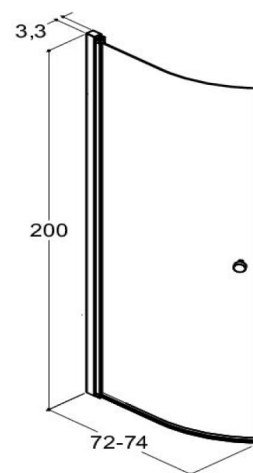

PROFILER

Stærk aluminiumslegering med slidstærk satin-anodiseret eller sort mat pulverlakeret overflade.

HÆNGSLING

Hæve-sænkebeslag løfter døren fri af gulv ved åbning og giver selvlukkemekanisme, hvor døren holdes åben ved 90 grader. Indvendigt i hængsels-profilet ligger fejlliste for vandsikring.

MAGNETLISTER

Der følger en magnetliste med hver enkelt svingdør og fast væg, der kan kombineres med magnetliste fra alle de andre svingdøre. Denne tilpasning kan foregå 2 gange, hvorefter magneten er fast tilpasset sin modpart. Magnetlisten ligger i et PVC-profil med en særlig mat overflade, der modvirker at profilerne klæber sammen ved længere tids stilstand.

Magnetlistens skrå anslag sikrer en perfekt lukning hver gang. Universel model, der fungerer både som højre og venstre model uden modifikation eller brug af værktøj.

DØRE

Ved døre model A, B og E justeres hængselsprofilet 20 mm i vægprofilet ved skæve vægge. Ved fast væg model C og D justeres glasset 20 mm i samme vægprofil som til fast væg. Der er langhuller til 6 mm vandret justering i bund af profil.

GREB

Knopgreb i forkromet eller sort mat ABS plast, som medfølger standard til brusedøren. Tilkøb det aflange Flow greb i en zinklegering - i krom eller sort mat.

GARANTI

Dansani yder 10 års garanti mod fabrikationsfejl på alle Match modeller.

Plejevejledning

Monteringsvejledning

Måltegning (PDF)