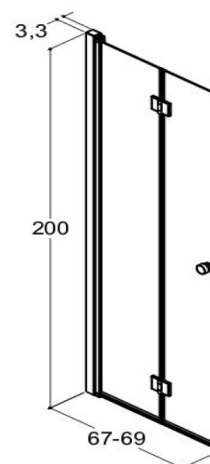

HÆNGSLING

Hæve-sænkebeslag løfter døren fri af gulv ved åbning og giver selvlukkemekanisme, hvor døren holdes åben ved 90 grader. Indvendigt i hængsels-profilet ligger fejlliste for vandsikring.

MAGNETLISTER

Der følger en magnetliste med hver enkelt svingdør og fast væg, der kan kombineres med magnetliste fra alle de andre svingdøre. Denne tilpasning kan foregå 2 gange, hvorefter magneten er fast tilpasset sin modpart. Magnetlisten ligger i et PVC-profil med en særlig mat overflade, der modvirker at profilerne klæber sammen ved længere tids stilstand.

Magnetlistens skrå anslag sikrer en perfekt lukning hver gang. Universel model, der fungerer både som højre og venstre model uden modifikation eller brug af værktøj.

DØRE

Ved døre model A, B og E justeres hængselsprofilet 20 mm i vægprofilet ved skæve vægge. Ved fast væg model C og D justeres glasset 20 mm i samme vægprofil som til fast væg. Der er langhuller til 6 mm vandret justering i bund af profil.

 Plejevejledning

 Monteringsvejledning

 Måltegning (PDF)

FOLDEDØR H:200X67-69 CM KROM/KLART GLAS

Art. no. B71-05

Specifications

Art. no.	B71-05
VVS nr.	674182014
Farve	Satin/klart glas
Højde (CM)	200 cm
Bredde (CM)	69 cm
Dybde (længde) (CM)	0,6 cm
Produkt volumen	8,28 dm ³
Emballage højde (CM)	210 cm
Emballage bredde (CM)	71 cm
Emballage dybde (længde) (CM)	6 cm
Nettovægt	21290 g
Bruttovægt	24223 g
EAN kode	5713804845092