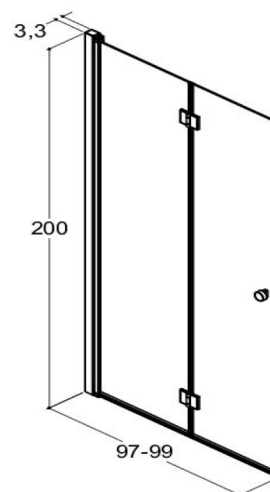

HÆNGSLING

Hæve-sænkebeslag løfter døren fri af gulv ved åbning og giver selvlukkemekanisme, hvor døren holdes åben ved 90 grader. Indvendigt i hængsels-profilet ligger fejlliste for vandsikring.

MAGNETLISTER

Der følger en magnetliste med hver enkelt svingdør og fast væg, der kan kombineres med magnetliste fra alle de andre svingdøre. Denne tilpasning kan foregå 2 gange, hvorefter magneten er fast tilpasset sin modpart. Magnetlisten ligger i et PVC-profil med en særlig mat overflade, der modvirker at profilerne klæber sammen ved længere tids stilstand.

Magnetlistens skrå anslag sikrer en perfekt lukning hver gang. Universel model, der fungerer både som højre og venstre model uden modifikation eller brug af værktøj.

DØRE

Ved døre model A, B og E justeres hængselsprofilet 20 mm i vægprofilet ved skæve vægge. Ved fast væg model C og D justeres glasset 20 mm i samme vægprofil som til fast væg. Der er langhuller til 6 mm vandret justering i bund af profil.

 Plejevejledning

 Monteringsvejledning

 Måltegning (PDF)

FOLDEDØR H:200X97-99 CM KROM/KLART GLAS

Art. no. B101-05

Specifications

Art. no.	B101-05
VVS nr.	674182074
Farve	Blank klart glas
Højde (CM)	200 cm
Bredde (CM)	99 cm
Dybde (længde) (CM)	0,6 cm
Produkt volumen	11,88 dm ³
Emballage højde (CM)	210 cm
Emballage bredde (CM)	101 cm
Emballage dybde (længde) (CM)	6 cm
Nettovægt	28490 g
Bruttovægt	32396 g
EAN kode	5713804845078