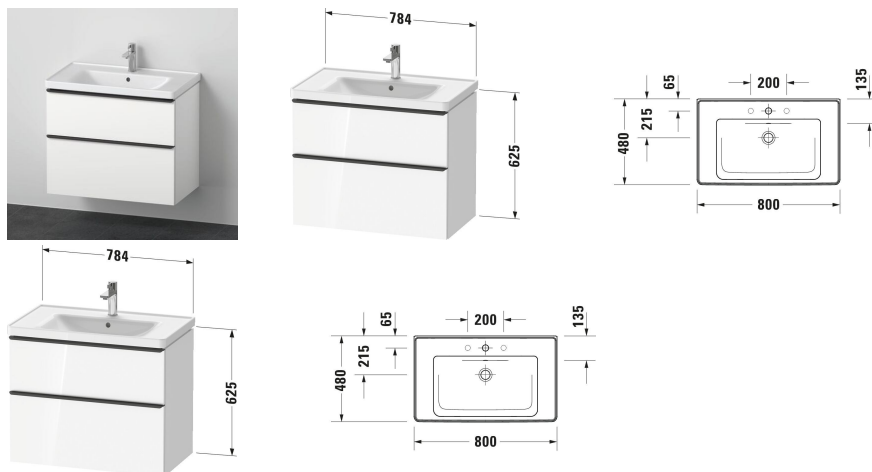

D-Neo Håndvask til møbel med vaskeskab # DE0121 / DE0121 / DE0121 / DE0121

| < 800 mm > |

Håndvask til møbel med vaskeskab	Dimension	Vægt	Ordrenummer
Sæt artikel: Håndvask, Vægmonteret vaskeskab, Varenr.: 800 mm, D-formet, Antal vaske: 1, Firkantet, Antal høje skuffer: 2, Grebstype: Greb, Indvendig belysning, Dimmerfunktion, Antal høje skuffer: 2, Indretningsystem Valgfri, Inkl. armatur: Nej			
Farver			
M16 Sort eg M18 Hvid mat dekor M22 Hvid højglans dekor M49 Grafit mat dekor			
Varianter			
Eg Sort Mat Dekor, Varenr.: 2367800000, DE435501616, rektangulære, Antal vaske: 1Midten, Mat	800x480 mm	48,000 kg	DE0121
Hvid Mat Dekor, Varenr.: 2367800000, DE435501818, rektangulære, Antal vaske: 1Midten, Mat	800x480 mm	48,000 kg	DE0121
Hvid Højglans Dekor, Varenr.: 2367800000, DE435502222, rektangulære, Antal vaske: 1Midten, Højglans	800x480 mm	48,000 kg	DE0121
Grafit Mat Dekor, Varenr.: 2367800000, DE435504949, rektangulære, Antal vaske: 1Midten, Mat	800x480 mm	48,000 kg	DE0121
Infobox			
Ved bestilling bedes du bruge et 0 som det 13. ciffer i modelnummeret.			
Tilbehør			
Indsatsskuffe Materiale: Højkompromiret MDF-plade, Passer til serier Brioso, D-Neo, DuraStyle, Ketho, Ketho.2, Velegnet til Vaskeskab	115 x 320 mm	0.52 kg	UV9845
Matchende produkter			

**D-Neo Håndvask til møbel med vaskeskab # DE0121 / DE0121 /
DE0121 / DE0121**

|< 800 mm >|

1-grebs håndvaskarmatur M Krom, Keramisk kartusche, Højde: 165 mm, Fremspring: 109 mm, Stråletype: Normalstråle, Lufter med justerbar stråle, Temperaturbegrænsning, Gennemstrømningsmængde (3 bar): 5 l/min, anbefalet driftstryk: 1 - 5 bar, Grebstype: Greb, 50 x 154 mm	50 x 154 mm	DE1020001
Halvhøjskab Antal låger: 1, Låge hængsles: Venstre, Højre, Antal glashylder korpus: 4, Greb Diamantsort, Automatisk dørhængsel med dæmpning, Dybde: 240 mm, Vægafstand/Min. afstand til møbler: 50 mm, 400 x 240 mm	400 x 240 mm	DE0118